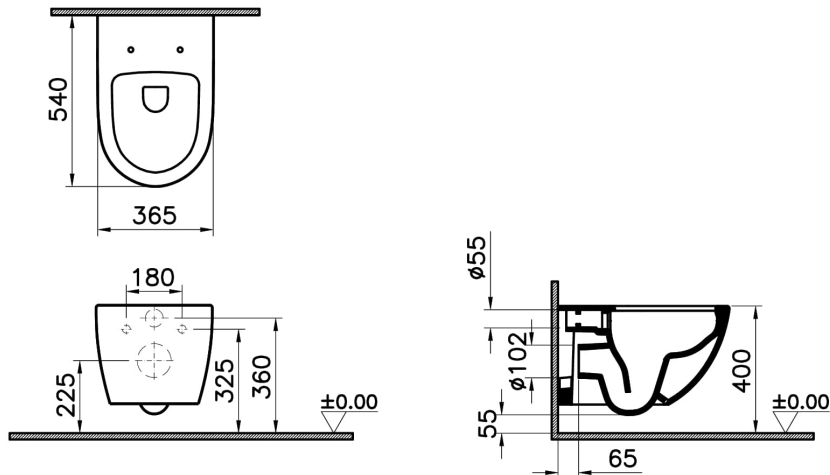

VitrA

**Sento Wand-WC spülrandlos VitrA Flush 36,5 x 54 x 34
cm Edelweiß**

Produktcode: 7748B001-0101

Kollektion:

Technische Spezifikationen

Auszeichnungen	Good Design
Bidet-Funktion	ohne Duscharm
Designer	VALUE: VitrA Design-Team
Designform	rund
Farbe	Edelweiß
Farbgruppe	VALUE: Edelweiß
Garantie (Jahre)	10
Innenform	Tiefspüler
Installationsdetail	verdeckte/unsichtbare Montage
Körpermaterial	VC (Vitreous China)
Marke	VitrA
Marketingmaße	54

Material VALUE: VitrA Hygiene

Online VitrA false

Randmerkmal Rim-ex

Verpackungsmaße 405 x 385 x 560

WC-Höhe vom Boden 400 mm

Zertifikate VALUE: KIWA

2A Technische Zeichnung

*Duvar kalınlığına göre ilave boru gerekebilir.

*Additional pipe may be required due to wall thickness

*Ein zusätzliches Ablaufrohr ist je nach Wandstärke erforderlich