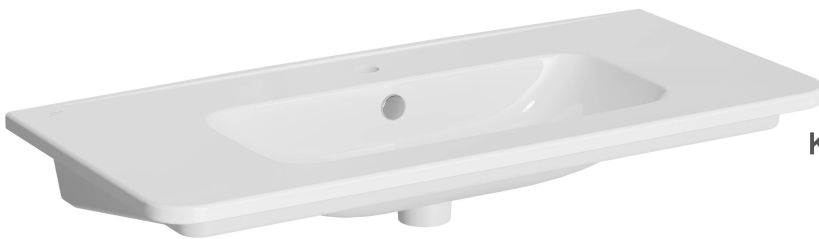

# VitrA

**New S20 Round Möbelwaschtisch 100 x 46,5 x 17 cm**

**Weiß Hochglanz**

Produktcode: 7682B003-0001

Kollektion: S20 Round

## Technische Spezifikationen

Breite (mm)	1000
Designer	Noa
Designform	Round
Farbe	Weiß Hochglanz
Farbgruppe	White
Höhe (mm)	170
Marke	VitrA
Marketingmaße	100 x 46
Material	Hygiene
Serie	S20 Round
Tiefe (mm)	465
Verpackungsmaße	1025 x 208 x 515

# VitrA

**New S20 Round Möbelwaschtisch 100 x 46,5 x 17 cm**

**Wei Hochglanz**

Produktcode: 7682B003-0001

Überlaufdetail

Su Tama Delikli