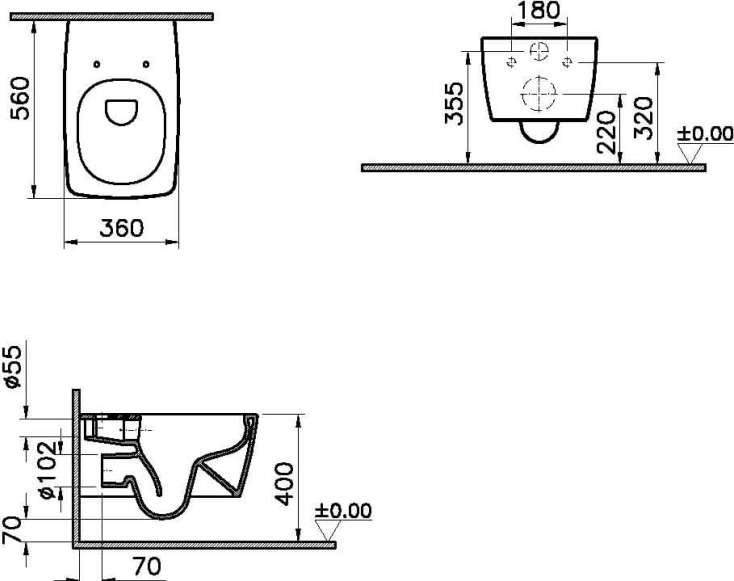

Kollektion:

Technische Spezifikationen

Bidet-Funktion	Borusuz
Breite (mm)	360
Designer	Noa
Designform	Squarish
Farbe	Schwarz Matt
Farbgruppe	Matte Black
Höhe (mm)	340
Innenform	Derin
Installationsdetail	Concealed Installation
Körpermaterial	VC- Vitreous China
Marketingmaße	56
Material	VitraClean

Metropole Wand-WC spülrandlos VitrA Flush 36 x 56 x 34,5 cm Schwarz Matt

Produktcode: 7672B483-0101

Online VitrA	false
Randmerkmal	Rim-ex
Tiefe (mm)	560
Verpackungsmaße	430 x 390 x 605
WC-Höhe vom Boden	400 mm

2A Technische Zeichnung

*Duvar kalınlığına göre ilave boru gerekebilir.

*Additional pipe may be required due to wall thickness

*Ein zusätzliches Ablaufrohr ist je nach Wandstärke erforderlich