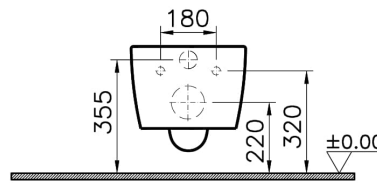

Kollektion:

**Technische Spezifikationen**

Auszeichnungen	Good Design
Bidet-Funktion	Borusuz
Breite (mm)	360
Designer	Noa
Designform	Squarish
Farbe	Weiß Hochglanz
Farbgruppe	White
Höhe (mm)	340
Innenform	Derin
Installationsdetail	Concealed Installation
Körpermaterial	VC- Vitreous China
Marke	VitrA

## Metropole Wand-WC spülrandlos VitrA Flush 36 x 56 x 34,5 cm Weiß Hochglanz

Produktcode: 7672B403-0075

Marketingmaße	56
Material	VitraClean
Online VitrA	false
Randmerkmal	Rim-ex
Tiefe (mm)	560
Verpackungsmaße	430 x 390 x 605
WC-Höhe vom Boden	400 mm

## 2A Technische Zeichnung

\*Duvar kalınlığına göre ilave boru gerekebilir  
\*Additional pipe may be required as to wall thickness