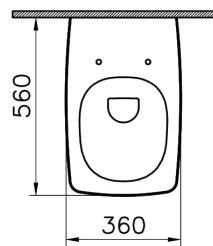

2A Technische Zeichnung