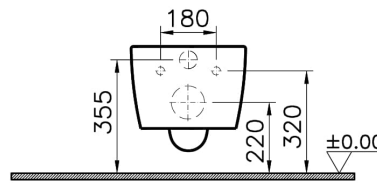

2A Technische Zeichnung