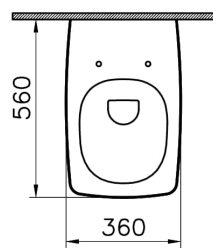

2A Technische Zeichnung