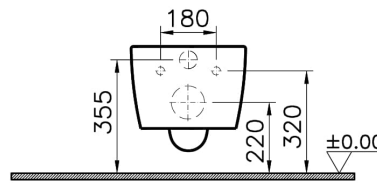

VitrA

**Metropole Wand-WC spülrandlos VitrA Flush 36 x 56 x
34,5 cm Weiß Hochglanz**

Produktcode: 7672B003-0075

Kollektion:

Technische Spezifikationen

Auszeichnungen	Good Design
Bidet-Funktion	ohne Duscharm
Designer	VALUE: Noa
Designform	eckig
Farbe	Weiß Hochglanz
Farbgruppe	VALUE: Weiß Hochglanz
Garantie (Jahre)	10
Innenform	Tiefspüler
Installationsdetail	verdeckte/unsichtbare Montage
Körpermaterial	VC (Vitreous China)
Marke	VitrA
Marketingmaße	56

VitrA Bad GmbH
Tel: +49 221 277 368-201 - info@vitra-bad.de
www.vitra-bad.de - www.instagram.com/vitrabathroomsgermany/

Material	VALUE: VitrA Hygiene
Online VitrA	false
Randmerkmal	Rim-ex
Verpackungsmaße	430 x 390 x 605
WC-Höhe vom Boden	400 mm
Zertifikate	VALUE: CE

2A Technische Zeichnung

*Duvar kalınlığına göre ilave boru gerekebilir
*Additional pipe may be required as to wall thickness