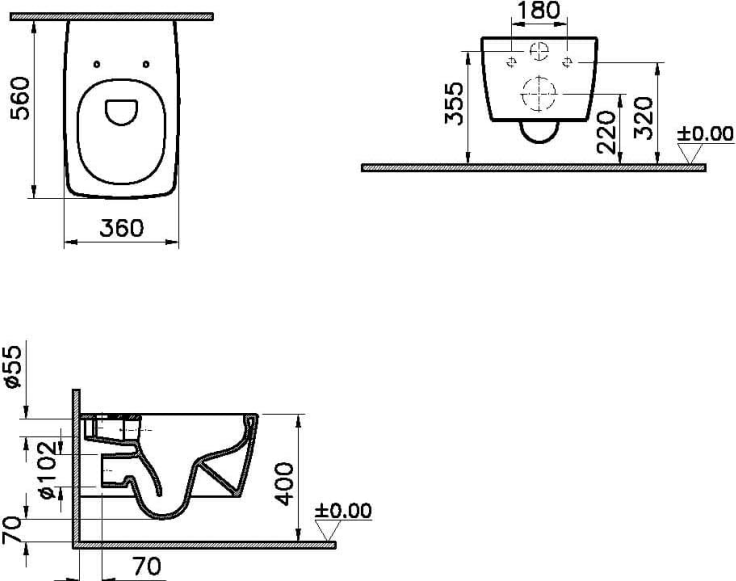

Kollektion:

Technische Spezifikationen

Bidet-Funktion	ohne Duscharm
Designer	VALUE: Noa
Designform	eckig
Farbe	Edelweiß
Farbgruppe	VALUE: Edelweiß
Garantie (Jahre)	10
Innenform	Tiefspüler
Installationsdetail	verdeckte/unsichtbare Montage
Körpermaterial	VC (Vitreous China)
Marke	VitrA
Marketingmaße	56
Material	VALUE: VitrA Hygiene

Online VitrA	false
Randmerkmal	Rim-ex
Verpackungsmaße	430 x 390 x 605
WC-Höhe vom Boden	400 mm
Zertifikate	VALUE: CE

2A Technische Zeichnung

*Duvar kalınlığına göre ilave boru gerekebilir.

*Additional pipe may be required due to wall thickness

*Ein zusätzliches Ablaufrohr ist je nach Wandstärke erforderlich