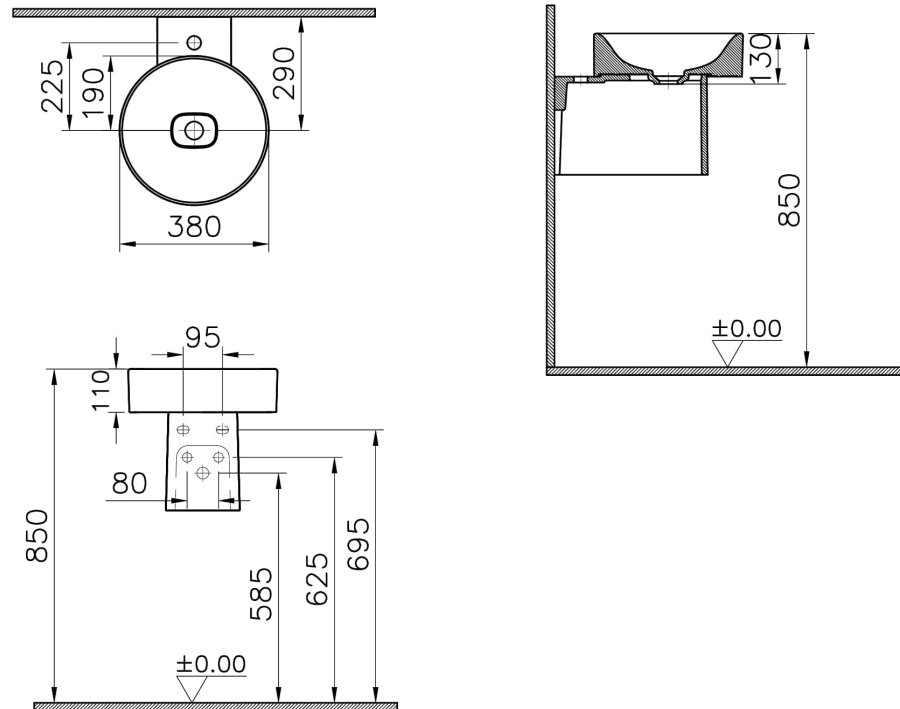

Kollektion: Metropole

Technische Spezifikationen

Breite (mm)	188
Designer	VitrA Tasarım Ekibi
Ergänzungsprodukt	7542B403-1398
Farbe	Schwarz Matt
Farbgruppe	Matte Black
Höhe (mm)	255
Körpermaterial	FFC- Fine Fire Clay
Marke	VitrA
Material	Hygiene
Online VitrA	false
Serie	Metropole
Tiefe (mm)	390

VitrA

**New Metropole Halbsäule 19 x 39 x 25,5 cm Schwarz
Matt**

Produktcode: 7543B083-1890

Verpackungsmaße

420 x 210 x 320

2A Technische Zeichnung

- Angle valves should be used without rosettes.
- Ara musluklar rozetsiz olarak kullanılmalidir.
- Eckventile ohne rosetten verwenden