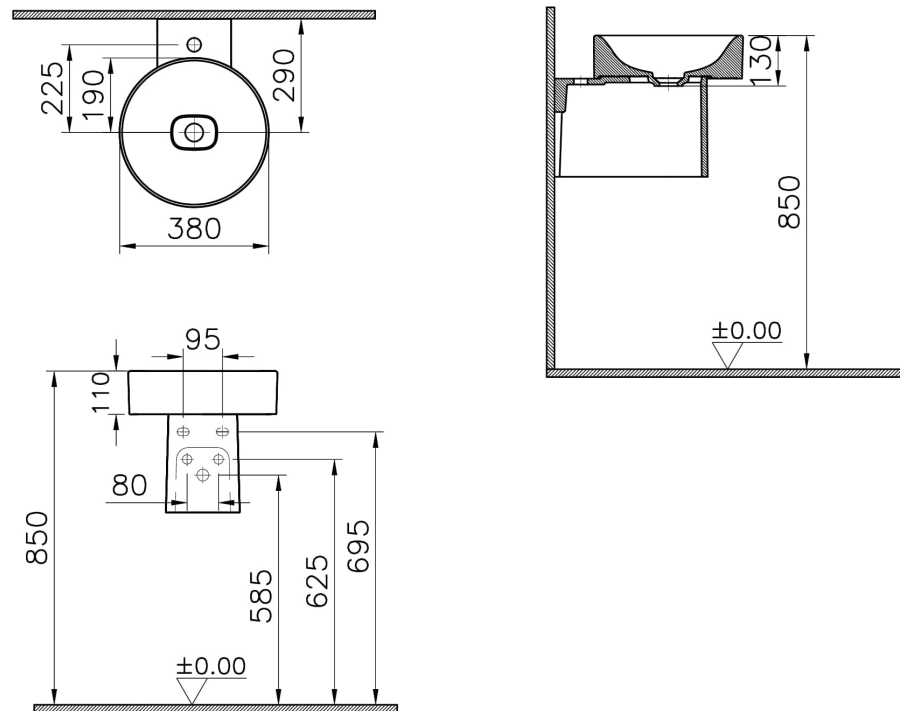

Kollektion: Metropole

Technische Spezifikationen

Breite (mm)	188
Designer	VitrA Tasarım Ekibi
Ergänzungsprodukt	7542B403-1398
Farbe	Steingrau Matt
Farbgruppe	Matt Stone Grey
Höhe (mm)	255
Körpermaterial	FFC- Fine Fire Clay
Marke	VitrA
Material	Hygiene
Online VitrA	false
Serie	Metropole
Tiefe (mm)	390

VitrA

**New Metropole Halbsäule 19 x 39 x 25,5 cm Steingrau
Matt**

Produktcode: 7543B076-1890

Verpackungsmaße

420 x 210 x 320

2A Technische Zeichnung

- Angle valves should be used without rosettes.
- Ara musluklar rozetsiz olarak kullanılmalidir.
- Eckventile ohne rosetten verwenden