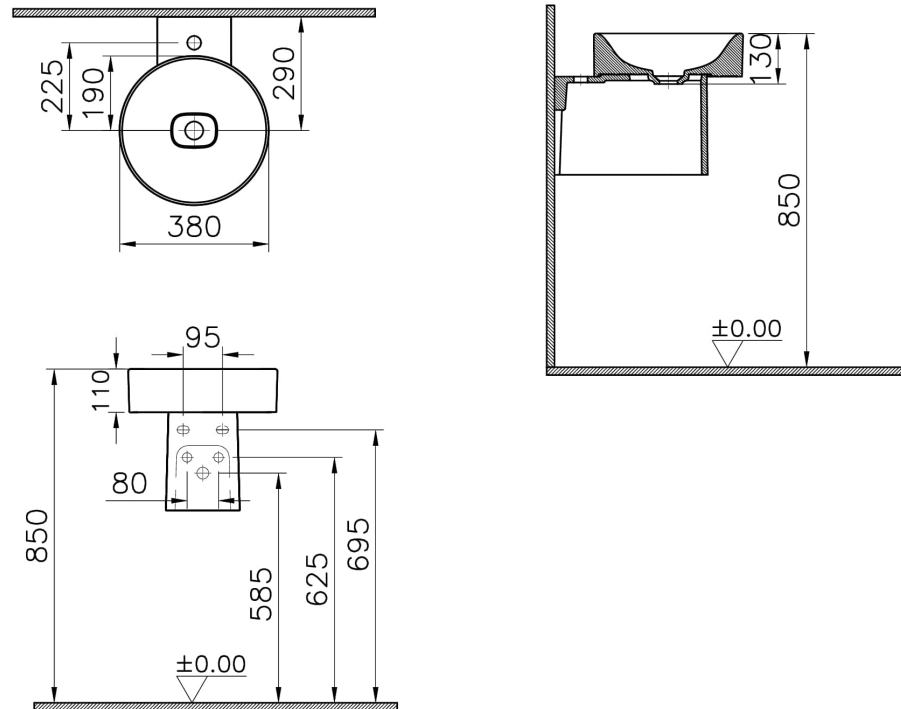

VitrA

New Metropole Halbsäule 19 x 39 x 25,5 cm Weiß Hochglanz

Produktcode: 7543B003-1890

Kollektion: Metropole

Technische Spezifikationen

Breite (mm)	188
Designer	VitrA Tasarım Ekibi
Ergänzungsprodukt	7542B403-1398
Farbe	Weiß Hochglanz
Farbgruppe	White
Höhe (mm)	255
Körpermaterial	VC- Vitreous China
Marke	VitrA
Material	Hygiene
Online VitrA	false
Serie	Metropole
Tiefe (mm)	390

VitrA

**New Metropole Halbsäule 19 x 39 x 25,5 cm Weiß
Hochglanz**

Produktcode: 7543B003-1890

Verpackungsmaße

420 x 210 x 320

2A Technische Zeichnung

- Angle valves should be used without rosettes.
- Ara musluklar rozetsiz olarak kullanılmalidir.
- Eckventile ohne rosetten verwenden