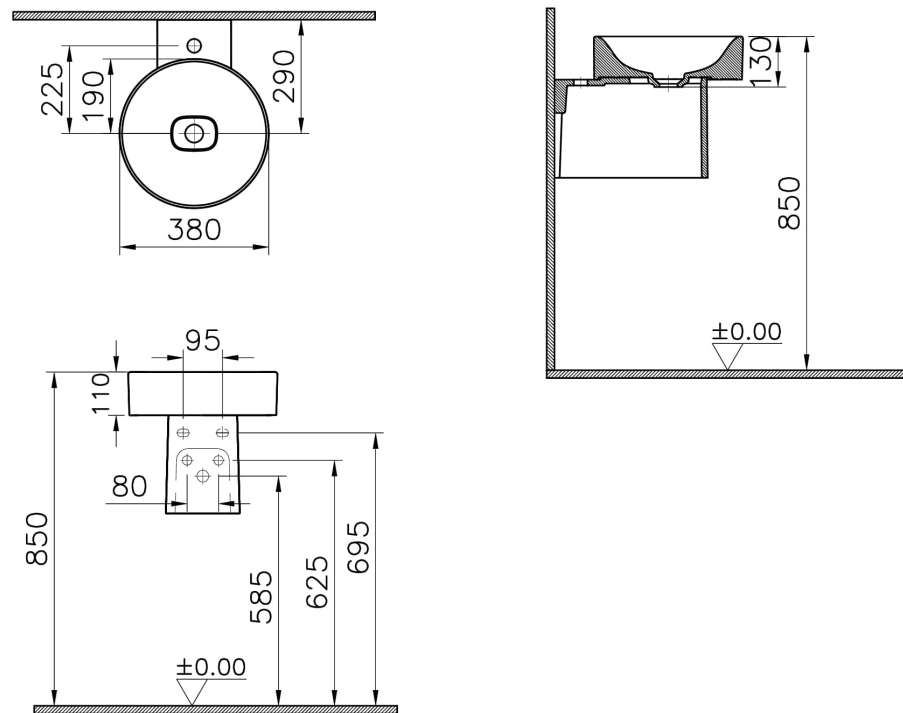

Kollektion: Metropole

Technische Spezifikationen

Breite (mm)	188
Designer	VitrA Tasarım Ekibi
Ergänzungsprodukt	7542B403-1398
Farbe	Edelweiß
Farbgruppe	Matt white
Höhe (mm)	255
Körpermaterial	FFC- Fine Fire Clay
Marke	VitrA
Material	Hygiene
Online VitrA	false
Serie	Metropole
Tiefe (mm)	390

VitrA

New Metropole Halbsäule 19 x 39 x 25,5 cm Edelweiß

Produktcode: 7543B001-1890

Verpackungsmaße

420 x 210 x 320

2A Technische Zeichnung

- Angle valves should be used without rosettes.
- Ara musluklar rozetsiz olarak kullanılmalidir.
- Eckventile ohne rosetten verwenden