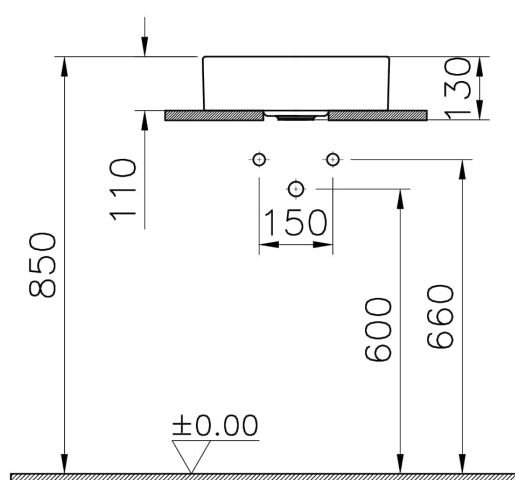

Kollektion: Metropole

Technische Spezifikationen

Aufsatznutzung	Çanak
Breite (mm)	380
Designer	VitrA Tasarım Ekibi
Designform	Round
Ergänzungsprodukt	7543B083-1890
Farbe	Schwarz Matt
Farbgruppe	Matte Black
Höhe (mm)	130
Marke	VitrA
Marketingmaße	38 x 38
Material	VitraClean
Online VitrA	false

New Metropole Aufsatzschale 38 x 38 x 13 cm Schwarz Matt

Produktcode: 7542B483-1398

Serie	Metropole
Tiefe (mm)	380
Verpackungsmaße	415 x 185 x 440
Überlaufdetail	Su Taşma Deliksiz

2A Technische Zeichnung