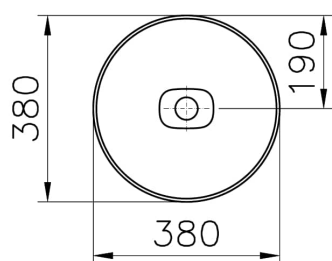

Kollektion: Metropole

Technische Spezifikationen

Aufsatznutzung	Çanak
Breite (mm)	380
Designer	VitrA Tasarım Ekibi
Designform	Round
Ergänzungsprodukt	7543B083-1890
Farbe	Schwarz Matt
Farbgruppe	Matte Black
Höhe (mm)	130
Marke	VitrA
Marketingmaße	38 x 38
Material	VitraClean
Online VitrA	false

New Metropole Aufsatzschale 38 x 38 x 13 cm Schwarz Matt

Produktcode: 7542B483-1398

Serie	Metropole
Tiefe (mm)	380
Verpackungsmaße	415 x 185 x 440
Überlaufdetail	Su Taşma Deliksiz

2A Technische Zeichnung