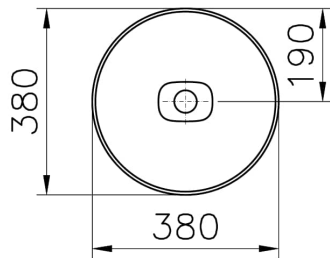

Kollektion: Metropole

Technische Spezifikationen

Aufsatznutzung	Çanak
Breite (mm)	380
Designer	VitrA Tasarım Ekibi
Designform	Round
Ergänzungsprodukt	7543B083-1890
Farbe	Steingrau Matt
Farbgruppe	Matt Stone Grey
Höhe (mm)	130
Marke	VitrA
Marketingmaße	38 x 38
Material	VitraClean
Online VitrA	false

New Metropole Aufsatzschale 38 x 38 x 13 cm
Steingrau Matt

Produktcode: 7542B476-1398

Serie	Metropole
Tiefe (mm)	380
Verpackungsmaße	415 x 185 x 440
Überlaufdetail	Su Taşma Deliksiz

2A Technische Zeichnung