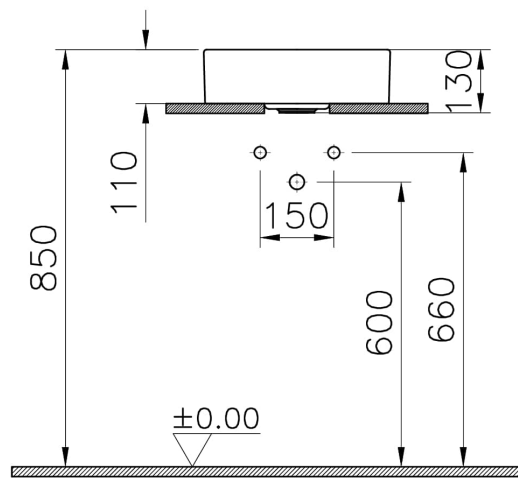

Kollektion: Metropole

Technische Spezifikationen

Aufsatznutzung	Çanak
Breite (mm)	380
Designer	VitrA Tasarım Ekibi
Designform	Round
Ergänzungsprodukt	7543B083-1890
Farbe	Steingrau Matt
Farbgruppe	Matt Stone Grey
Höhe (mm)	130
Marke	VitrA
Marketingmaße	38 x 38
Material	VitraClean
Online VitrA	false

New Metropole Aufsatzschale 38 x 38 x 13 cm
Steingrau Matt

Produktcode: 7542B476-1398

Serie	Metropole
Tiefe (mm)	380
Verpackungsmaße	415 x 185 x 440
Überlaufdetail	Su Taşma Deliksiz

2A Technische Zeichnung