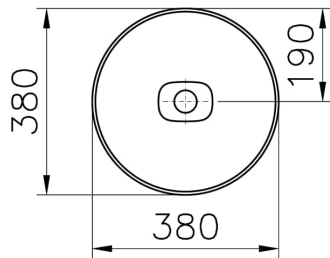

2A Technische Zeichnung

Countertop use
Tezgahüstü kullanim
Aufsatzwaschtisch