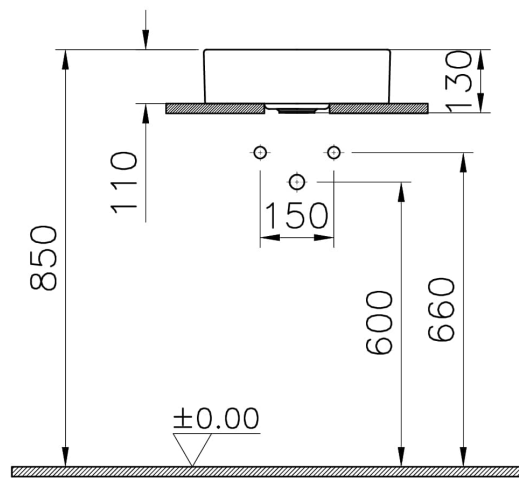

Kollektion: Metropole

Technische Spezifikationen

| | |
|-------------------|---------------------|
| Aufsatznutzung | Çanak |
| Breite (mm) | 380 |
| Designer | VitrA Tasarım Ekibi |
| Designform | Round |
| Ergänzungsprodukt | 7543B083-1890 |
| Farbe | Weiß Hochglanz |
| Farbgruppe | White |
| Höhe (mm) | 130 |
| Körpermaterial | FFC- Fine Fire Clay |
| Marke | VitrA |
| Marketingmaße | 38 x 38 |
| Material | VitraClean |

New Metropole Aufsatzschale 38 x 38 x 13 cm Weiß Hochglanz

Produktcode: 7542B403-1398

| | |
|-----------------|-------------------|
| Online VitrA | false |
| Serie | Metropole |
| Siphon | Sifon Dahil Değil |
| Tiefe (mm) | 380 |
| Verpackungsmaße | 415 x 185 x 440 |
| Überlaufdetail | Su Taşma Deliksiz |

2A Technische Zeichnung

Countertop use
Tezgahüstü kullanim
Aufsatzwaschtisch