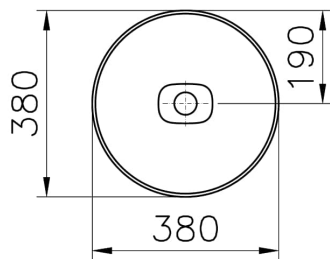

Kollektion: Metropole

Technische Spezifikationen

| | |
|-------------------|---------------------|
| Aufsatznutzung | Çanak |
| Breite (mm) | 380 |
| Designer | VitrA Tasarım Ekibi |
| Designform | Round |
| Ergänzungsprodukt | 7543B083-1890 |
| Farbe | Edelweiß |
| Farbgruppe | Matt white |
| Höhe (mm) | 130 |
| Marke | VitrA |
| Marketingmaße | 38 x 38 |
| Material | VitraClean |
| Online VitrA | false |

| | |
|-----------------|-------------------|
| Serie | Metropole |
| Tiefe (mm) | 380 |
| Verpackungsmaße | 415 x 185 x 440 |
| Überlaufdetail | Su Taşma Deliksiz |

2A Technische Zeichnung

Countertop use
Tezgahüstü kullanim
Aufsatzwaschtisch