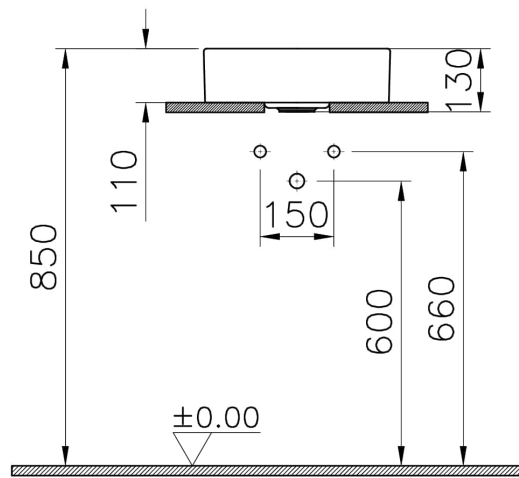

Kollektion: Metropole

Technische Spezifikationen

| | |
|-------------------|---------------------|
| Aufsatznutzung | Çanak |
| Breite (mm) | 380 |
| Designer | VitrA Tasarım Ekibi |
| Designform | Round |
| Ergänzungsprodukt | 7543B083-1890 |
| Farbe | Edelweiß |
| Farbgruppe | Matt white |
| Höhe (mm) | 130 |
| Marke | VitrA |
| Marketingmaße | 38 x 38 |
| Material | VitraClean |
| Online VitrA | false |

| | |
|-----------------|-------------------|
| Serie | Metropole |
| Tiefe (mm) | 380 |
| Verpackungsmaße | 415 x 185 x 440 |
| Überlaufdetail | Su Taşma Deliksiz |

2A Technische Zeichnung

Countertop use
Tezgahüstü kullanim
Aufsatzwaschtisch