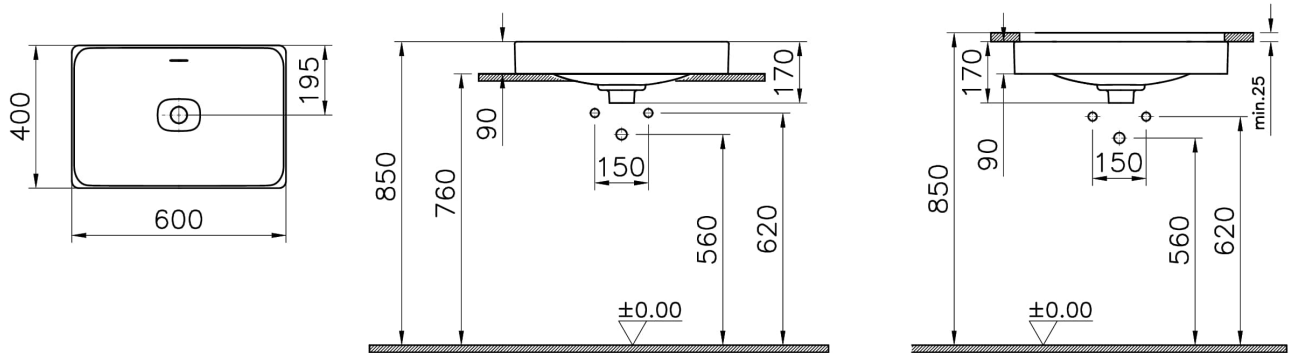

Kollektion: Metropole

Technische Spezifikationen

Aufsatznutzung	Çanak
Breite (mm)	600
Designer	VitrA Tasarım Ekibi
Designform	Rectangular
Farbe	Schwarz Matt
Farbgruppe	Matte Black
Höhe (mm)	170
Marke	VitrA
Marketingmaße	60 x 40
Material	VitraClean
Online VitrA	false
Serie	Metropole

New Metropole Aufsatzschale 60 x 40 x 17 cm Schwarz Matt

Produktcode: 7535B483-1398

Tiefe (mm)	400
Verpackungsmaße	620 x 190 x 440
Überlaufdetail	Su Taşma Deliksiz

2A Technische Zeichnung

Countertop use
Tezgahüstü kullanim
Aufsatzwaschtisch