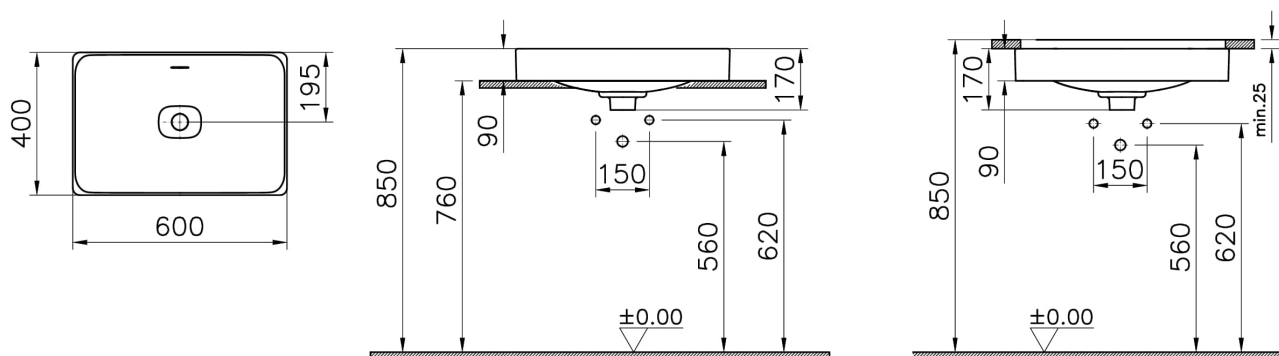

Kollektion: Metropole

Technische Spezifikationen

Aufsatznutzung	Çanak
Breite (mm)	600
Designer	VitrA Tasarım Ekibi
Designform	Rectangular
Farbe	Edelweiß
Farbgruppe	Matt white
Höhe (mm)	170
Marke	VitrA
Marketingmaße	60 x 40
Material	VitraClean
Online VitrA	false
Serie	Metropole

Tiefe (mm)	400
Verpackungsmaße	620 x 190 x 440
Überlaufdetail	Su Taşma Deliksiz

2A Technische Zeichnung

Countertop use
Tezgahüstü kullanim
Aufsatzwaschtisch