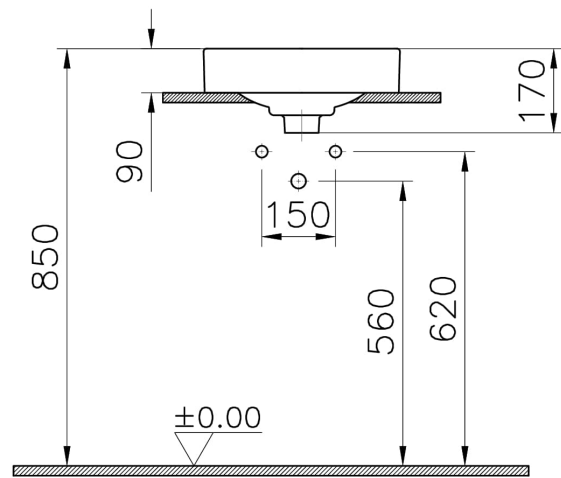

Kollektion: Metropole

Technische Spezifikationen

Aufsatznutzung	Çanak
Breite (mm)	400
Designer	VitrA Tasarım Ekibi
Designform	Round
Farbe	Schwarz Matt
Farbgruppe	Matte Black
Höhe (mm)	170
Körpermaterial	FFC- Fine Fire Clay
Marke	VitrA
Marketingmaße	40 x 40
Material	VitraClean
Online VitrA	false

New Metropole Aufsatzschale 40 x 40 x 17 cm Schwarz Matt

Produktcode: 7532B483-1398

Serie	Metropole
Siphon	Sifon Dahil Değil
Tiefe (mm)	400
Verpackungsmaße	415 x 185 x 440
Überlaufdetail	Su Taşma Deliksiz

2A Technische Zeichnung

Countertop use
Tezgahüstü kullanim
Aufsatzwaschtisch