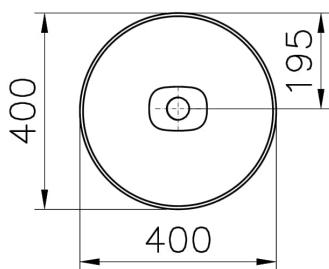

2A Technische Zeichnung

Countertop use
Tezgahüstü kullanim
Aufsatzwaschtisch