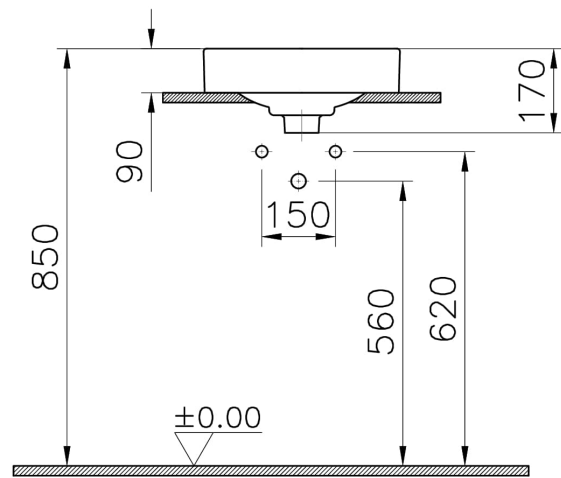

## Technische Spezifikationen

Aufsatznutzung	Tezghaltı
Breite (mm)	400
Designer	VitrA Tasarım Ekibi
Designform	Round
Farbe	Schwarz Matt
Farbgruppe	Matte Black
Höhe (mm)	170
Marke	VitrA
Marketingmaße	40 x 40
Material	VitraClean
Online VitrA	false
Serie	Metropole

## New Metropole Unterbauwaschtisch 40 x 40 x 17 cm Schwarz Matt

Produktcode: 7532B483-1083

Tiefe (mm)	400
Verpackungsmaße	415 x 185 x 440
Überlaufdetail	Su Taşma Deliksiz

## 2A Technische Zeichnung

Countertop use  
Tezgahüstü kullanim  
Aufsatzwaschtisch