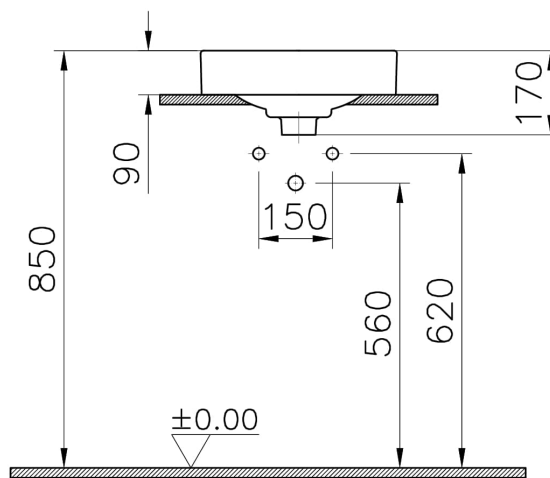

Kollektion: Metropole

Technische Spezifikationen

Aufsatznutzung	Çanak
Breite (mm)	400
Designer	VitrA Tasarım Ekibi
Designform	Round
Farbe	Steingrau Matt
Farbgruppe	Matt Stone Grey
Höhe (mm)	170
Körpermaterial	FFC- Fine Fire Clay
Marke	VitrA
Marketingmaße	40 x 40
Material	VitraClean
Online VitrA	false

New Metropole Aufsatzschale 40 x 40 x 17 cm Steingrau Matt

Produktcode: 7532B476-1398

Serie	Metropole
Siphon	Sifon Dahil Değil
Tiefe (mm)	400
Verpackungsmaße	415 x 185 x 440
Überlaufdetail	Su Taşma Deliksiz

2A Technische Zeichnung

Countertop use
Tezgahüstü kullanim
Aufsatzwaschtisch