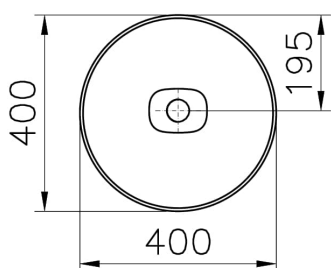

2A Technische Zeichnung

Countertop use
Tezgahüstü kullanim
Aufsatzwaschtisch