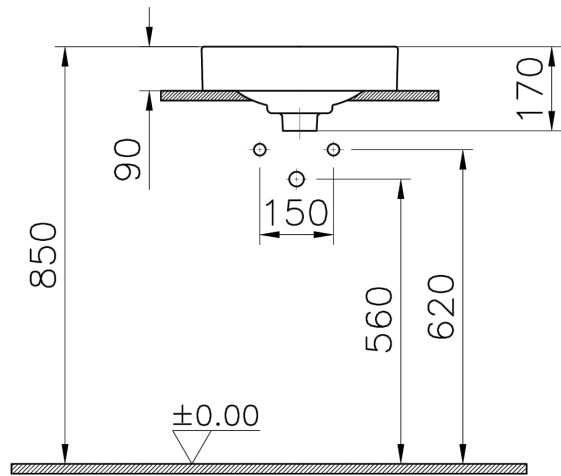

Kollektion: Metropole

Technische Spezifikationen

Aufsatznutzung	Tezghaltı
Breite (mm)	400
Designer	VitrA Tasarım Ekibi
Designform	Round
Farbe	Steingrau Matt
Farbgruppe	Matt Stone Grey
Höhe (mm)	170
Marke	VitrA
Marketingmaße	40 x 40
Material	VitraClean
Online VitrA	false
Serie	Metropole

New Metropole Unterbauwaschtisch 40 x 40 x 17 cm Steingrau Matt

Produktcode: 7532B476-1083

Tiefe (mm)	400
Verpackungsmaße	415 x 185 x 440
Überlaufdetail	Su Taşma Deliksiz

2A Technische Zeichnung

Countertop use
Tezgahüstü kullanim
Aufsatzwaschtisch