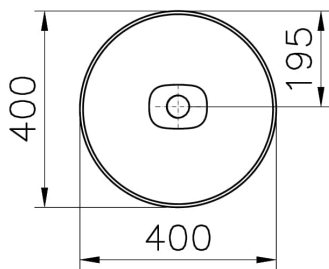

Kollektion: Metropole

Technische Spezifikationen

Aufsatznutzung	Tezghaltı
Breite (mm)	400
Designer	VitrA Tasarım Ekibi
Designform	Round
Farbe	Steingrau Matt
Farbgruppe	Matt Stone Grey
Höhe (mm)	170
Marke	VitrA
Marketingmaße	40 x 40
Material	VitraClean
Online VitrA	false
Serie	Metropole

New Metropole Unterbauwaschtisch 40 x 40 x 17 cm Steingrau Matt

Produktcode: 7532B476-1083

Tiefe (mm)	400
Verpackungsmaße	415 x 185 x 440
Überlaufdetail	Su Taşma Deliksiz

2A Technische Zeichnung

Countertop use
Tezgahüstü kullanim
Aufsatzwaschtisch