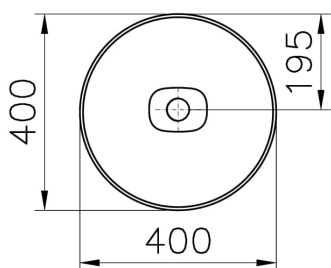

Kollektion: Metropole

Technische Spezifikationen

Aufsatznutzung	Çanak
Breite (mm)	400
Designer	VitrA Tasarım Ekibi
Designform	Round
Farbe	Edelweiß
Farbgruppe	Matt white
Höhe (mm)	170
Marke	VitrA
Marketingmaße	40 x 40
Material	VitraClean
Online VitrA	false
Serie	Metropole

Tiefe (mm)	400
Verpackungsmaße	415 x 185 x 440
Überlaufdetail	Su Taşma Deliksiz

2A Technische Zeichnung

Countertop use
Tezgahüstü kullanim
Aufsatzwaschtisch