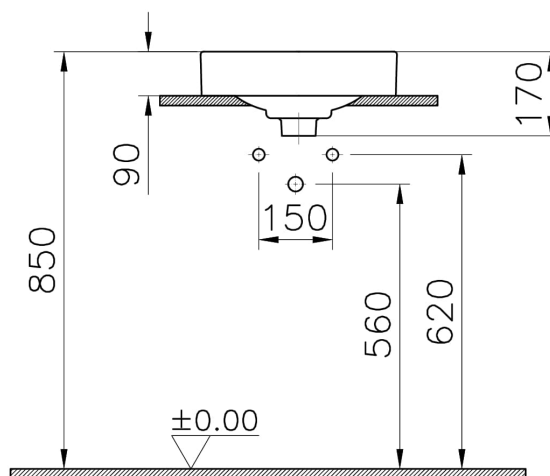

Kollektion: Metropole

Technische Spezifikationen

Aufsatznutzung	Çanak
Breite (mm)	400
Designer	VitrA Tasarım Ekibi
Designform	Round
Farbe	Edelweiß
Farbgruppe	Matt white
Höhe (mm)	170
Marke	VitrA
Marketingmaße	40 x 40
Material	VitraClean
Online VitrA	false
Serie	Metropole

Tiefe (mm)	400
Verpackungsmaße	415 x 185 x 440
Überlaufdetail	Su Taşma Deliksiz

2A Technische Zeichnung

Countertop use
Tezgahüstü kullanim
Aufsatzwaschtisch