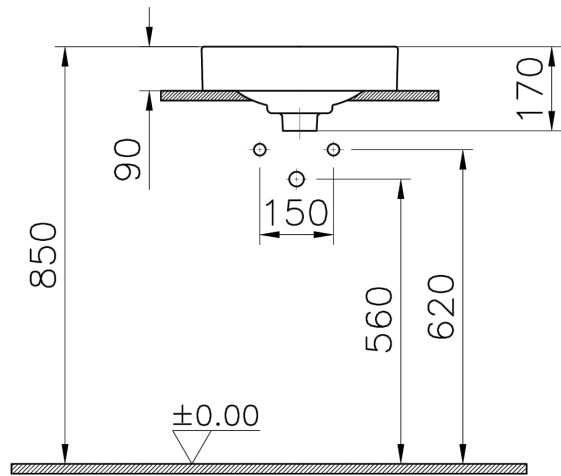

Kollektion: Metropole

Technische Spezifikationen

Aufsatznutzung	Tezghaltı
Breite (mm)	400
Designer	VitrA Tasarım Ekibi
Designform	Round
Farbe	Edelweiß
Farbgruppe	Matt white
Höhe (mm)	170
Marke	VitrA
Marketingmaße	40 x 40
Material	VitraClean
Online VitrA	false
Serie	Metropole

New Metropole Unterbauwaschtisch 40 x 40 x 17 cm Edelweiß

Produktcode: 7532B401-1083

Tiefe (mm)	400
Verpackungsmaße	415 x 185 x 440
Überlaufdetail	Su Taşma Deliksiz

2A Technische Zeichnung

Countertop use
Tezgahüstü kullanim
Aufsatzwaschtisch