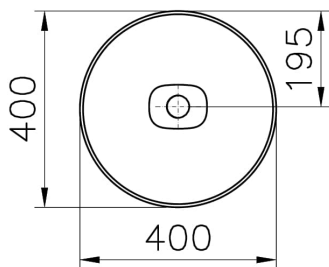

Kollektion: Metropole

Technische Spezifikationen

Aufsatznutzung	Tezghaltı
Breite (mm)	400
Designer	VitrA Tasarım Ekibi
Designform	Round
Farbe	Edelweiß
Farbgruppe	Matt white
Höhe (mm)	170
Marke	VitrA
Marketingmaße	40 x 40
Material	VitraClean
Online VitrA	false
Serie	Metropole

New Metropole Unterbauwaschtisch 40 x 40 x 17 cm Edelweiß

Produktcode: 7532B401-1083

Tiefe (mm)	400
Verpackungsmaße	415 x 185 x 440
Überlaufdetail	Su Taşma Deliksiz

2A Technische Zeichnung

Countertop use
Tezgahüstü kullanim
Aufsatzwaschtisch