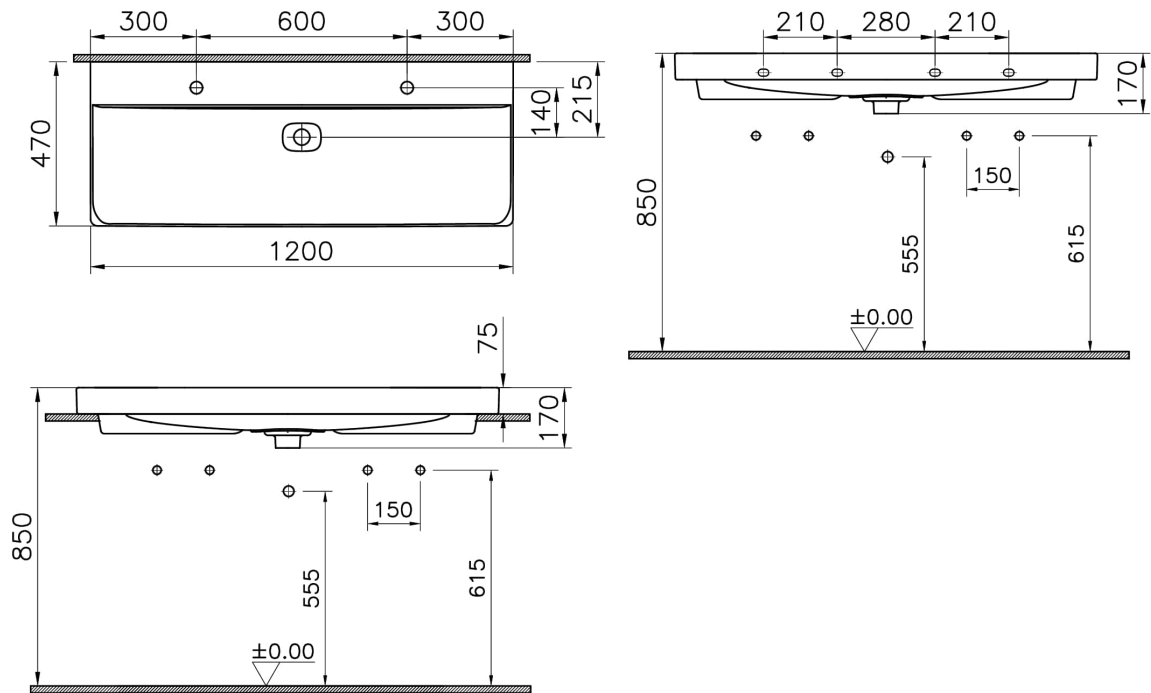

Kollektion: Metropole

Technische Spezifikationen

Breite (mm)	1200
Designer	VitrA Tasarım Ekibi
Ergänzungsprodukt	5691L003-0156
Farbe	Schwarz Matt
Farbgruppe	Matte Black
Höhe (mm)	170
Marke	VitrA
Marketingmaße	120 x 47
Material	VitraClean
Online VitrA	false
Serie	Metropole
Tiefe (mm)	470

VitrA

New Metropole Doppelwaschtisch 120 x 47 x 17 cm

Schwarz Matt

Produktcode: 7530B483-0041

Verpackungsmaße 1215 x 205 x 510

Überlaufdetail Su Taşma Deliksiz

2A Technische Zeichnung

Countertop use
 Tezgahüstü kullanim
 Aufsatzwaschtisch