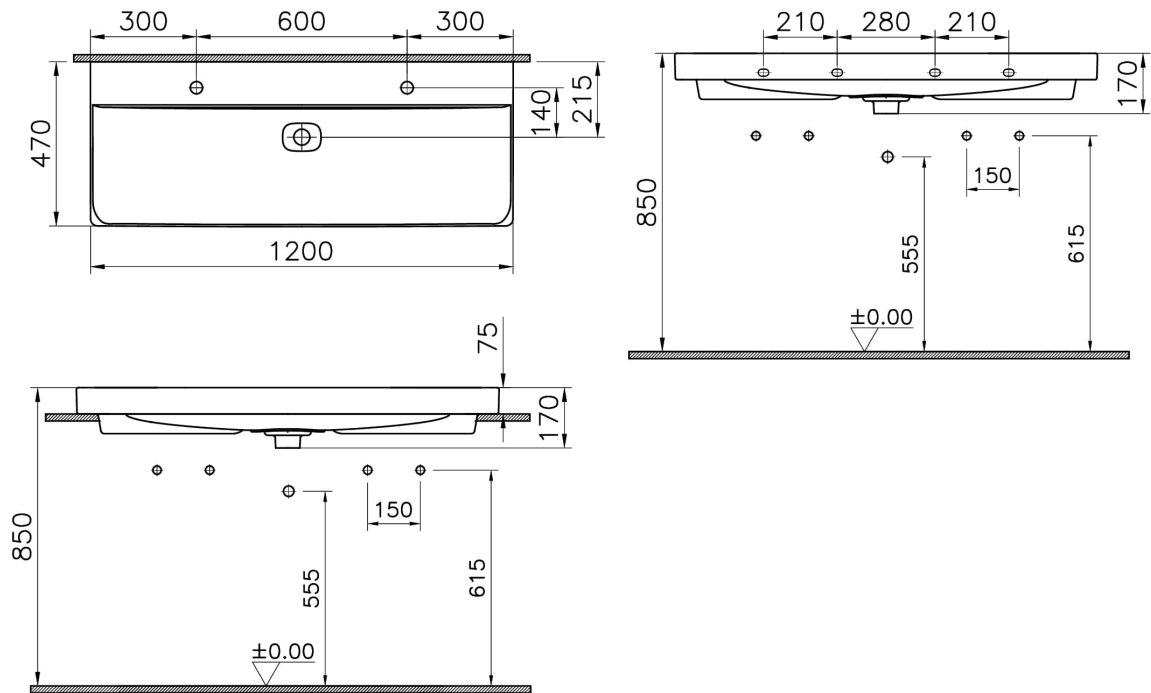

Kollektion: Metropole

Technische Spezifikationen

Aufsatznutzung	Tezgahüstü
Breite (mm)	1200
Designer	VitrA Tasarım Ekibi
Ergänzungsprodukt	5691L003-0156
Farbe	Steingrau Matt
Farbgruppe	Matt Stone Grey
Höhe (mm)	170
Marke	VitrA
Marketingmaße	120 x 47
Material	VitraClean
Online VitrA	false
Serie	Metropole

New Metropole Doppelaufsatzwaschtisch 120 x 47 x 17 cm Steingrau Matt

Produktcode: 7530B476-0937

Tiefe (mm)	470
Verpackungsmaße	1215 x 205 x 510
Überlaufdetail	Su Taşma Deliksiz

2A Technische Zeichnung

Countertop use
Tezgahüstü kullanim
Aufsatzwaschtisch