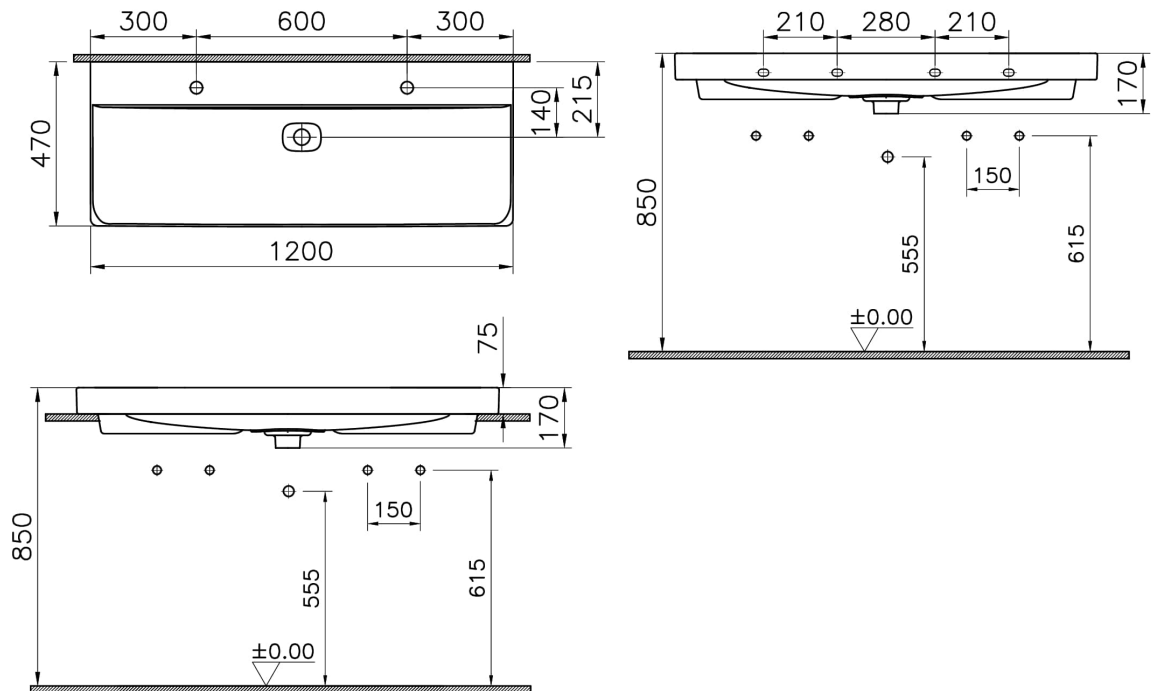

## Technische Spezifikationen

Breite (mm)	1200
Designer	VitrA Tasarım Ekibi
Ergänzungsprodukt	5691L003-0156
Farbe	Steingrau Matt
Farbgruppe	Matt Stone Grey
Höhe (mm)	170
Marke	VitrA
Marketingmaße	120 x 47
Material	VitraClean
Online VitrA	false
Serie	Metropole
Tiefe (mm)	470

# VitrA

**New Metropole Doppelwaschtisch 120 x 47 x 17 cm  
Steingrau Matt**

Produktcode: 7530B476-0041

**Verpackungsmaße** 1215 x 205 x 510

**Überlaufdetail** Su Taşma Deliksiz

## 2A Technische Zeichnung

Countertop use  
 Tezgahüstü kullanim  
 Aufsatzwaschtisch