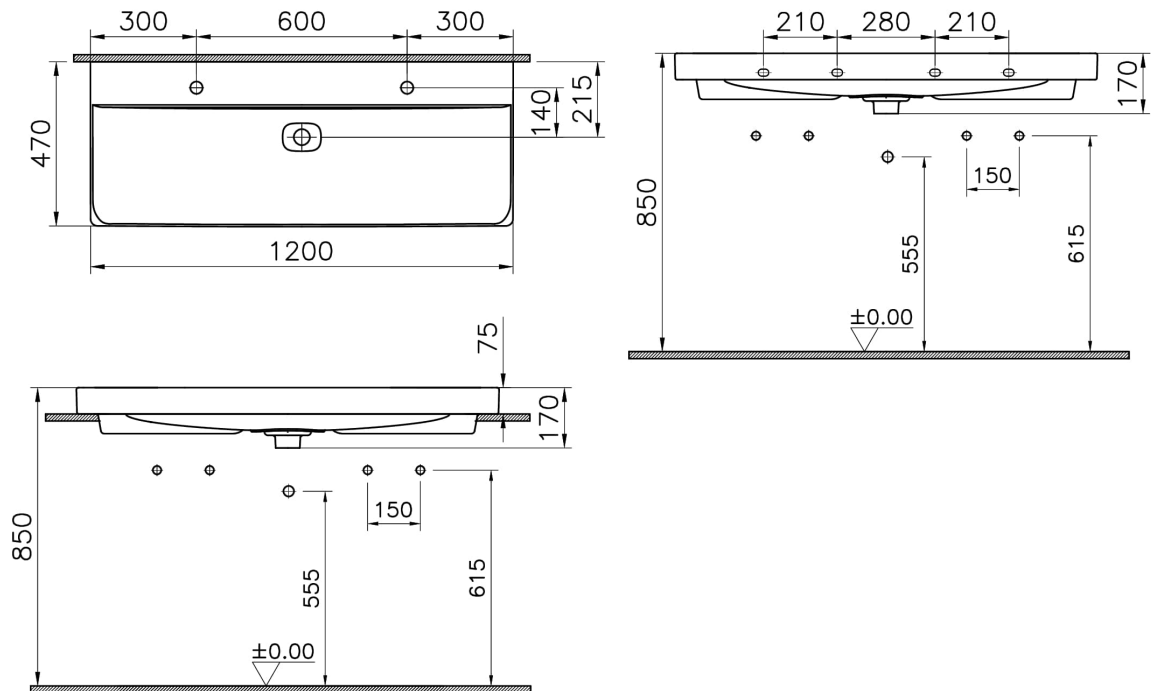

Kollektion: Metropole

Technische Spezifikationen

Breite (mm)	1200
Designer	VitrA Tasarım Ekibi
Ergänzungsprodukt	5691L003-0156
Farbe	Weiß Hochglanz
Farbgruppe	White
Höhe (mm)	170
Marke	VitrA
Marketingmaße	120 x 47
Material	VitraClean
Online VitrA	false
Serie	Metropole
Tiefe (mm)	470

VitrA

New Metropole Doppelwaschtisch 120 x 47 x 17 cm

Wei Hochglanz

Produktcode: 7530B403-0041

Verpackungsmae

1215 x 205 x 510

Überlaufdetail

Su Tama Deliksiz

2A Technische Zeichnung

Countertop use
Tezgahüstü kullanim
Aufsatzwaschtisch