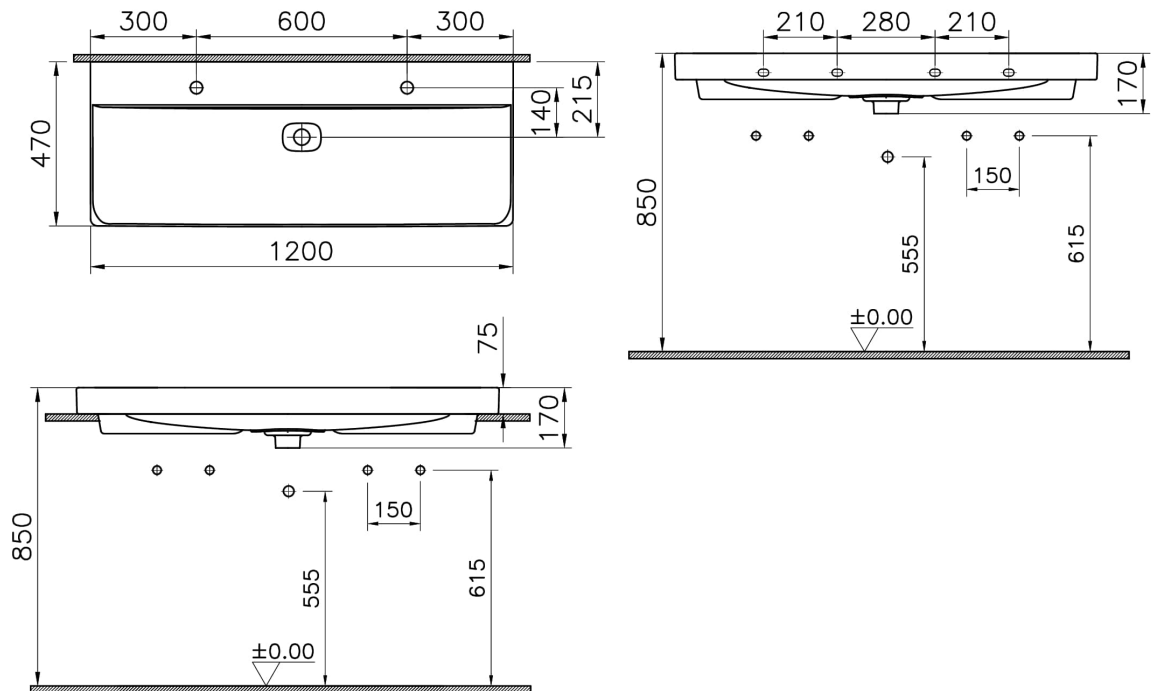

Kollektion: Metropole

Technische Spezifikationen

Aufsatznutzung	Tezghüstü
Breite (mm)	1200
Designer	VitrA Tasarım Ekibi
Ergänzungsprodukt	5691L003-0156
Farbe	Edelweiß
Farbgruppe	Matt white
Höhe (mm)	170
Marke	VitrA
Marketingmaße	120 x 47
Material	VitraClean
Online VitrA	false
Serie	Metropole

New Metropole Doppelaufsatzwaschtisch 120 x 47 x 17 cm Edelweiß

Produktcode: 7530B401-0937

Tiefe (mm)	470
Verpackungsmaße	1215 x 205 x 510
Überlaufdetail	Su Taşma Deliksiz

2A Technische Zeichnung

Countertop use
Tezgahüstü kullanim
Aufsatzwaschtisch