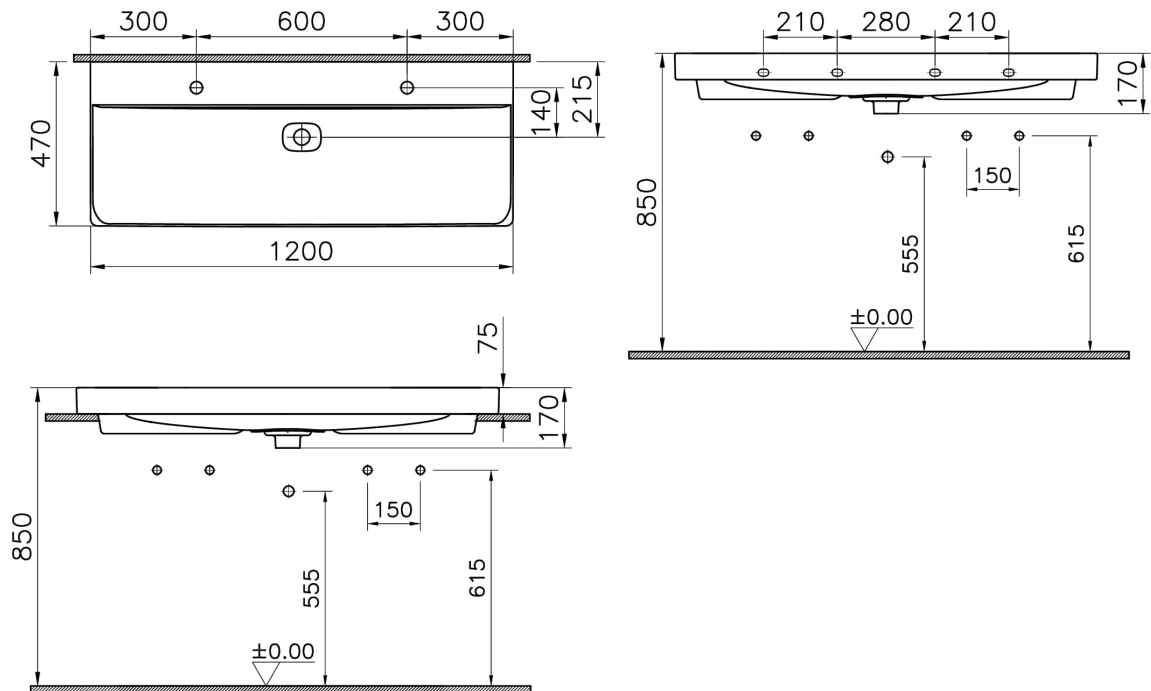

New Metropole Doppelwaschtisch 120 x 47 x 17 cm Edelweiß

Produktcode: 7530B401-0041

Kollektion: Metropole

Technische Spezifikationen

Farbe	Edelweiß
Serie	Metropole

2A Technische Zeichnung

Countertop use
Tezgahüstü kullanim
Aufsatzwaschtisch