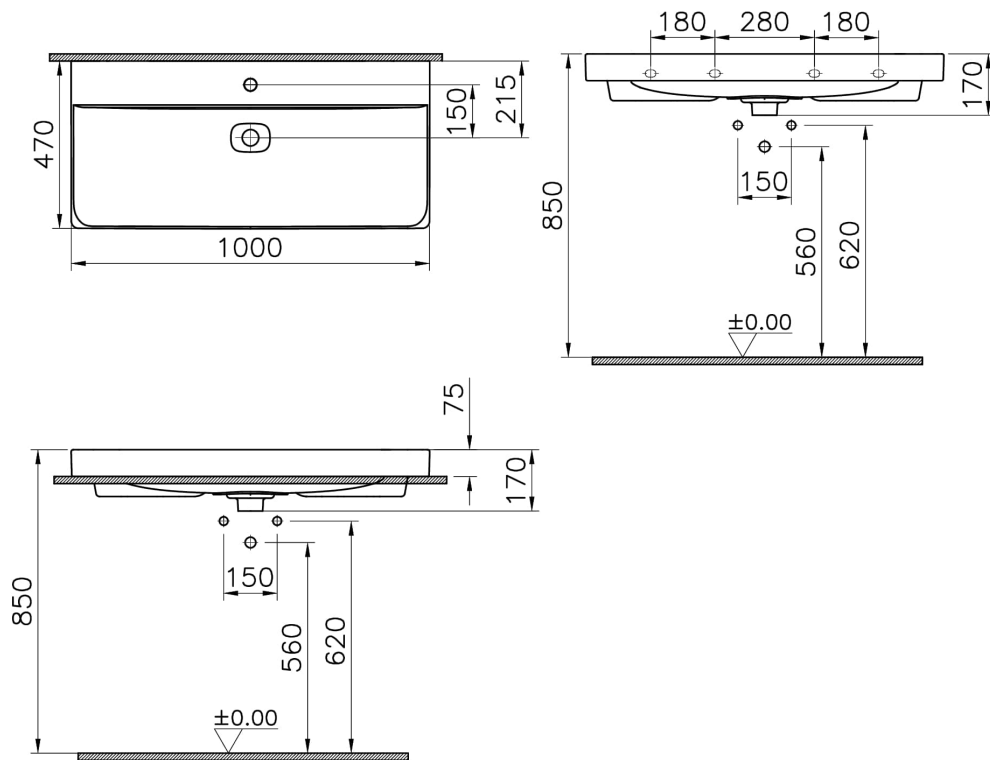

Kollektion: Metropole

Technische Spezifikationen

Aufsatznutzung	Tezghüstü
Breite (mm)	1000
Designer	VitrA Tasarım Ekibi
Ergänzungsprodukt	5691L003-0156
Farbe	Schwarz Matt
Farbgruppe	Matte Black
Höhe (mm)	170
Marke	VitrA
Marketingmaße	100 x 47
Material	VitraClean
Online VitrA	false
Serie	Metropole

New Metropole Aufsatzwaschtisch 100 x 47 x 17 cm Schwarz Matt

Produktcode: 7529B483-0937

Tiefe (mm)	470
Verpackungsmaße	1025 x 190 x 515
Überlaufdetail	Su Taşma Deliksiz

2A Technische Zeichnung

Countertop use
Tezgahüstü kullanim
Aufsatzwaschtisch