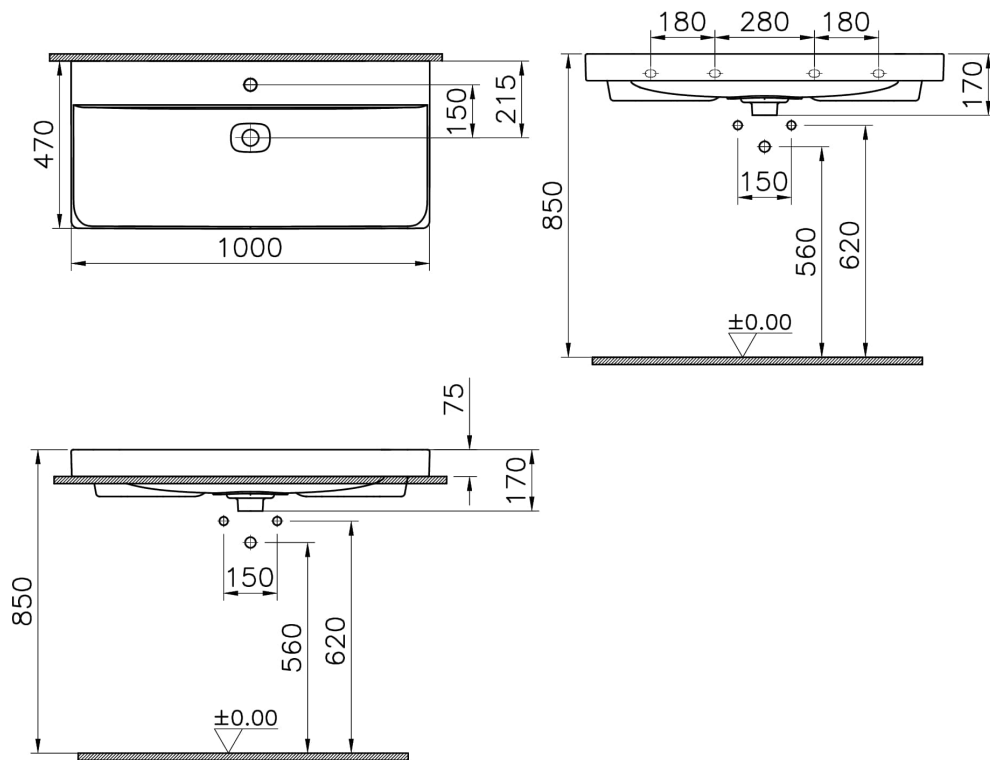

Kollektion: Metropole

Technische Spezifikationen

Breite (mm)	1000
Designer	VitrA Tasarım Ekibi
Ergänzungsprodukt	5691L003-0156
Farbe	Schwarz Matt
Farbgruppe	Matte Black
Höhe (mm)	170
Marke	VitrA
Marketingmaße	100 x 47
Material	VitraClean
Online VitrA	false
Serie	Metropole
Tiefe (mm)	470

VitrA

New Metropole Waschtisch 100 x 47 x 17 cm Schwarz Matt

Produktcode: 7529B483-0041

Verpackungsmaße 1025 x 190 x 515

Überlaufdetail Su Taşma Deliksiz

2A Technische Zeichnung

Countertop use
Tezgahüstü kullanim
Aufsatzwaschtisch