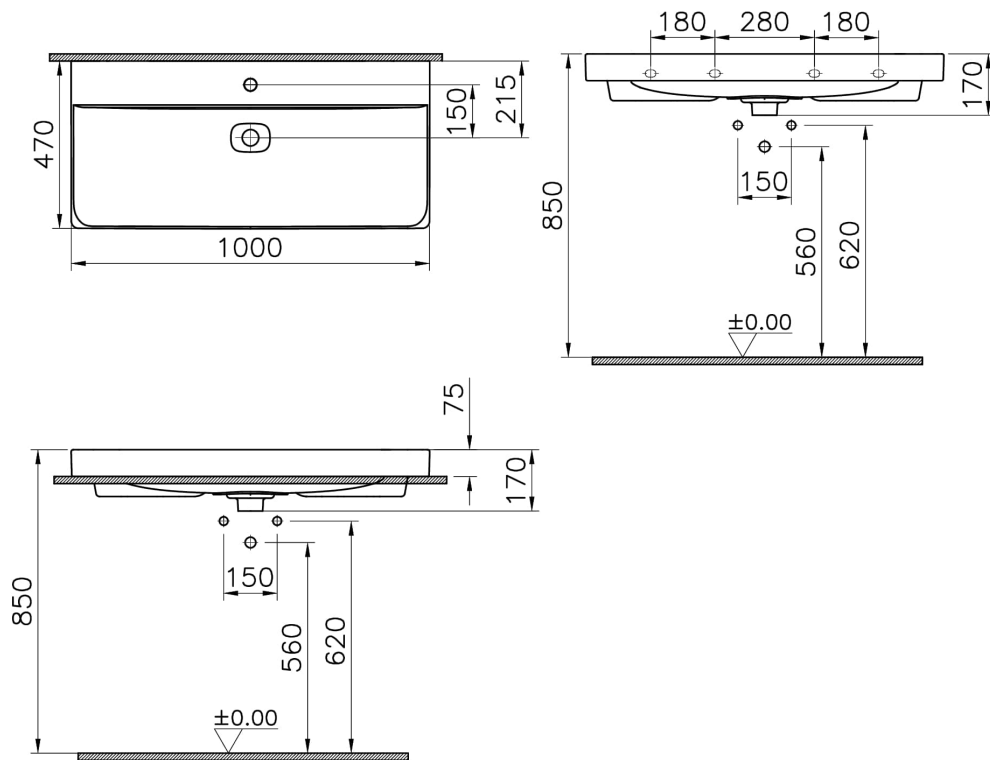

Kollektion: Metropole

Technische Spezifikationen

Aufsatznutzung	Tezgahüstü
Breite (mm)	1000
Designer	VitrA Tasarım Ekibi
Ergänzungsprodukt	5691L003-0156
Farbe	Steingrau Matt
Farbgruppe	Matt Stone Grey
Höhe (mm)	170
Marke	VitrA
Marketingmaße	100 x 47
Material	VitraClean
Online VitrA	false
Serie	Metropole

New Metropole Aufsatzwaschtisch 100 x 47 x 17 cm Steingrau Matt

Produktcode: 7529B476-0937

Tiefe (mm)	470
Verpackungsmaße	1025 x 190 x 515
Überlaufdetail	Su Taşma Deliksiz

2A Technische Zeichnung

Countertop use
 Tezgahüstü kullanim
 Aufsatzwaschtisch