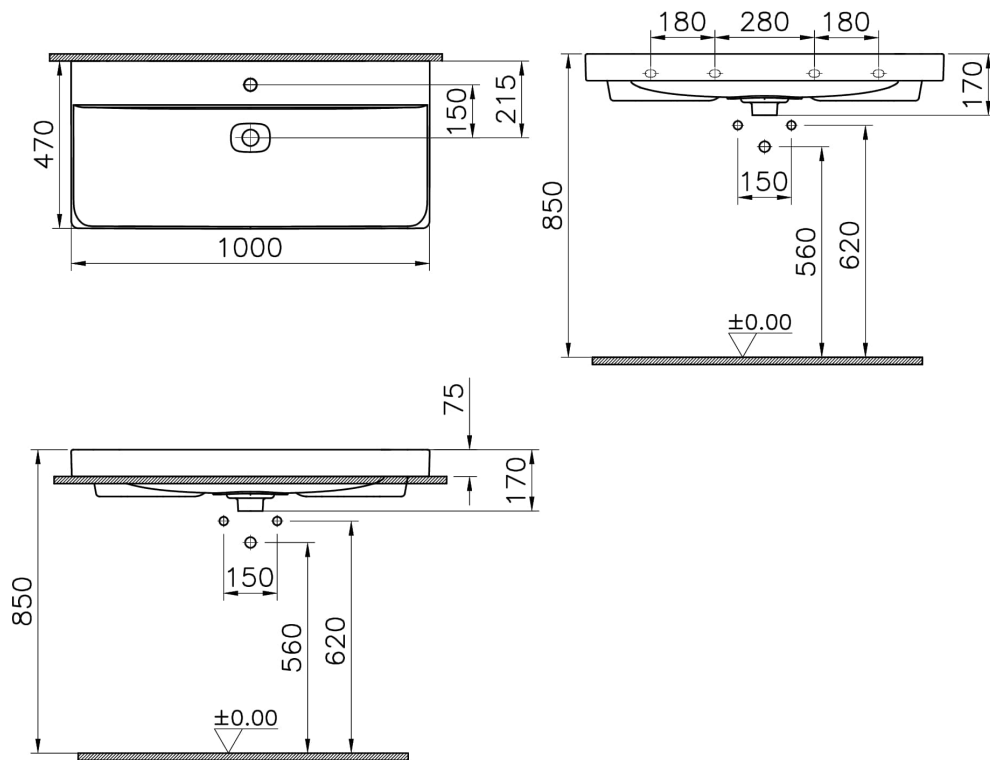

Kollektion: Metropole

Technische Spezifikationen

Breite (mm)	1000
Designer	VitrA Tasarım Ekibi
Ergänzungsprodukt	5691L003-0156
Farbe	Steingrau Matt
Farbgruppe	Matt Stone Grey
Höhe (mm)	170
Marke	VitrA
Marketingmaße	100 x 47
Material	VitraClean
Online VitrA	false
Serie	Metropole
Tiefe (mm)	470

VitrA

New Metropole Waschtisch 100 x 47 x 17 cm Steingrau Matt

Produktcode: 7529B476-0041

Verpackungsmaße 1025 x 190 x 515

Überlaufdetail Su Taşma Deliksiz

2A Technische Zeichnung

Countertop use
Tezgahüstü kullanim
Aufsatzwaschtisch