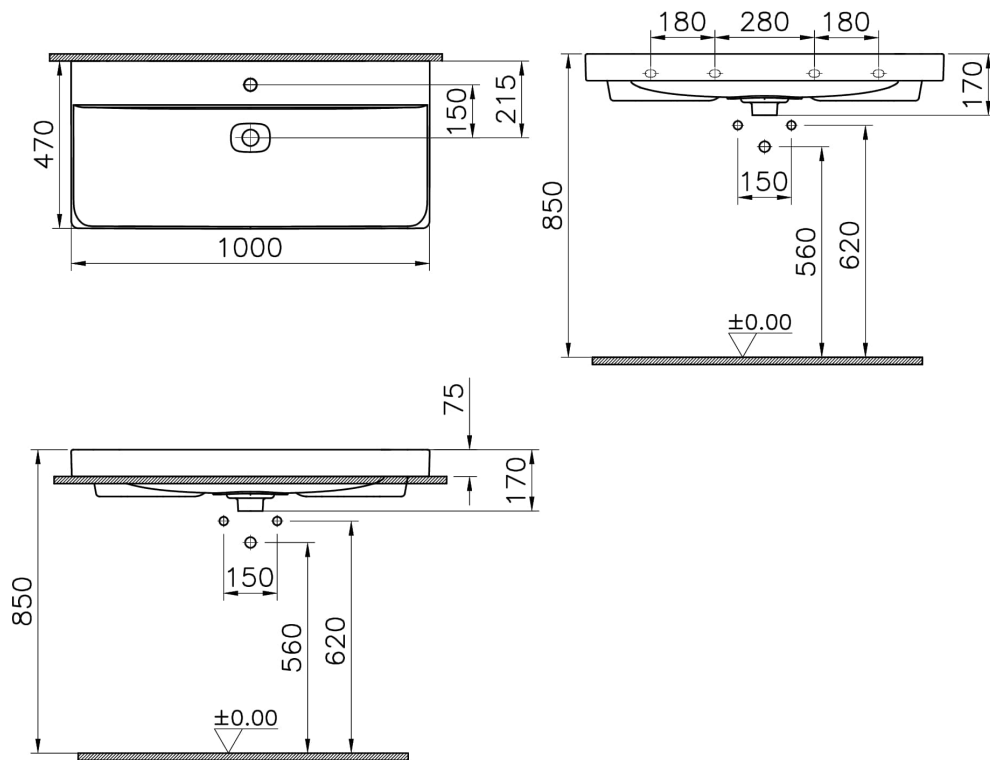

2A Technische Zeichnung

Countertop use
Tezgahüstü kullanim
Aufsatzwaschtisch