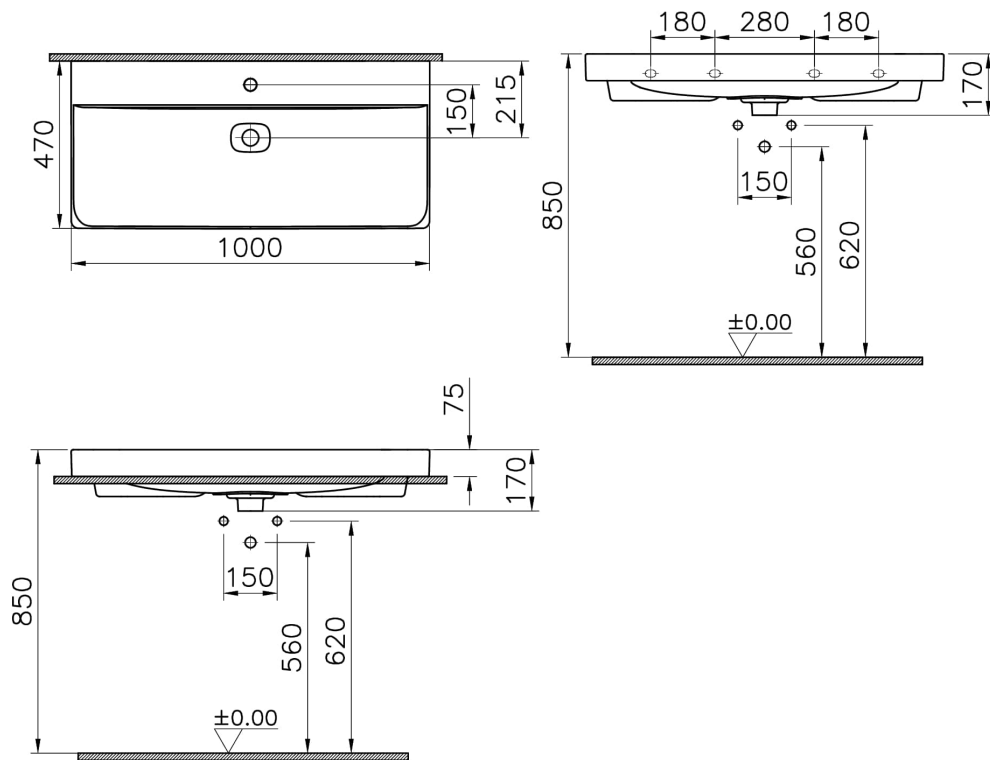

## Technische Spezifikationen

Aufsatznutzung	Tezgahüstü
Breite (mm)	1000
Designer	VitrA Tasarım Ekibi
Ergänzungsprodukt	5691L003-0156
Farbe	Edelweiß
Farbgruppe	Matt white
Höhe (mm)	170
Marke	VitrA
Marketingmaße	100 x 47
Material	VitraClean
Online VitrA	false
Serie	Metropole

## New Metropole Aufsatzwaschtisch 100 x 47 x 17 cm Edelweiß

Produktcode: 7529B401-0937

Tiefe (mm)	470
Verpackungsmaße	1025 x 190 x 515
Überlaufdetail	Su Taşma Deliksiz

## 2A Technische Zeichnung

Countertop use  
Tezgahüstü kullanim  
Aufsatzwaschtisch