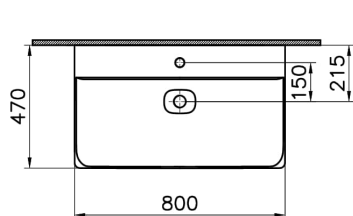

Kollektion: Metropole

Technische Spezifikationen

Breite (mm)	800
Designer	VitrA Tasarım Ekibi
Designform	Rectangular
Ergänzungsprodukt	5691L003-0156
Farbe	Schwarz Matt
Farbgruppe	Matte Black
Höhe (mm)	170
Marke	VitrA
Marketingmaße	80 x 47
Material	VitraClean
Online VitrA	false
Serie	Metropole

New Metropole Waschtisch 80 x 47 x 17 cm Schwarz Matt

Produktcode: 7527B483-0041

Tiefe (mm)	470
Verpackungsmaße	825 x 205 x 535
Überlaufdetail	Su Taşma Deliksiz

2A Technische Zeichnung

Countertop use
Tezgahüstü kullanim
Aufsatzwaschtisch