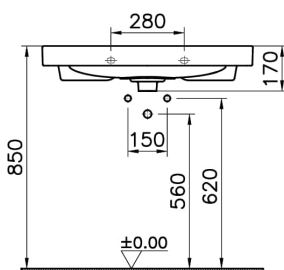

Kollektion: Metropole

Technische Spezifikationen

Breite (mm)	800
Designer	VitrA Tasarım Ekibi
Designform	Rectangular
Ergänzungsprodukt	5691L003-0156
Farbe	Schwarz Matt
Farbgruppe	Matte Black
Höhe (mm)	170
Marke	VitrA
Marketingmaße	80 x 47
Material	VitraClean
Online VitrA	false
Serie	Metropole

New Metropole Waschtisch 80 x 47 x 17 cm Schwarz Matt

Produktcode: 7527B483-0041

Tiefe (mm)	470
Verpackungsmaße	825 x 205 x 535
Überlaufdetail	Su Taşma Deliksiz

2A Technische Zeichnung

Countertop use
Tezgahüstü kullanim
Aufsatzwaschtisch