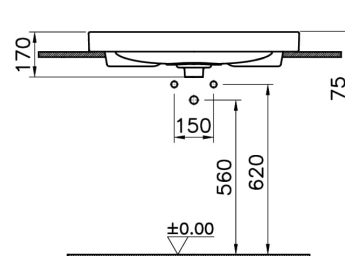

Kollektion: Metropole

Technische Spezifikationen

Breite (mm)	800
Designer	VitrA Tasarım Ekibi
Designform	Rectangular
Ergänzungsprodukt	5691L003-0156
Farbe	Schwarz Matt
Farbgruppe	Matte Black
Höhe (mm)	170
Marke	VitrA
Marketingmaße	80 x 47
Material	VitraClean
Online VitrA	false
Serie	Metropole

New Metropole Waschtisch 80 x 47 x 17 cm Schwarz Matt

Produktcode: 7527B483-0041

Tiefe (mm)	470
Verpackungsmaße	825 x 205 x 535
Überlaufdetail	Su Taşma Deliksiz

2A Technische Zeichnung

Countertop use
Tezgahüstü kullanim
Aufsatzwaschtisch