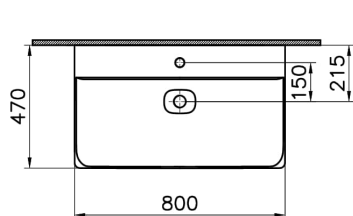

Kollektion: Metropole

Technische Spezifikationen

Breite (mm)	800
Designer	VitrA Tasarım Ekibi
Designform	Rectangular
Ergänzungsprodukt	5691L003-0156
Farbe	Weiß Hochglanz
Farbgruppe	White
Höhe (mm)	170
Marke	VitrA
Marketingmaße	80 x 47
Material	VitraClean
Online VitrA	false
Serie	Metropole

New Metropole Waschtisch 80 x 47 x 17 cm Weiß Hochglanz

Produktcode: 7527B403-0041

Tiefe (mm)	470
Verpackungsmaße	825 x 205 x 535
Überlaufdetail	Su Taşma Deliksiz

2A Technische Zeichnung

Countertop use
Tezgahüstü kullanim
Aufsatzwaschtisch