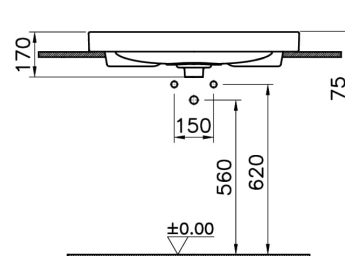

Kollektion: Metropole

Technische Spezifikationen

Breite (mm)	800
Designer	VitrA Tasarım Ekibi
Designform	Rectangular
Ergänzungsprodukt	5691L003-0156
Farbe	Weiß Hochglanz
Farbgruppe	White
Höhe (mm)	170
Marke	VitrA
Marketingmaße	80 x 47
Material	VitraClean
Online VitrA	false
Serie	Metropole

New Metropole Waschtisch 80 x 47 x 17 cm Weiß Hochglanz

Produktcode: 7527B403-0041

Tiefe (mm)	470
Verpackungsmaße	825 x 205 x 535
Überlaufdetail	Su Taşma Deliksiz

2A Technische Zeichnung

Countertop use
Tezgahüstü kullanim
Aufsatzwaschtisch