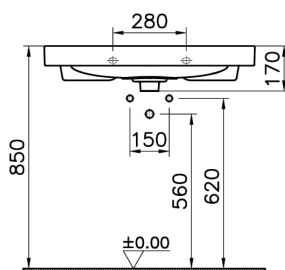

Kollektion: Metropole

Technische Spezifikationen

Breite (mm)	800
Designer	VitrA Tasarım Ekibi
Designform	Rectangular
Ergänzungsprodukt	5691L003-0156
Farbe	Weiß Hochglanz
Farbgruppe	White
Höhe (mm)	170
Marke	VitrA
Marketingmaße	80 x 47
Material	VitraClean
Online VitrA	false
Serie	Metropole

New Metropole Waschtisch 80 x 47 x 17 cm Weiß Hochglanz

Produktcode: 7527B403-0041

Tiefe (mm)	470
Verpackungsmaße	825 x 205 x 535
Überlaufdetail	Su Taşma Deliksiz

2A Technische Zeichnung

Countertop use
Tezgahüstü kullanim
Aufsatzwaschtisch