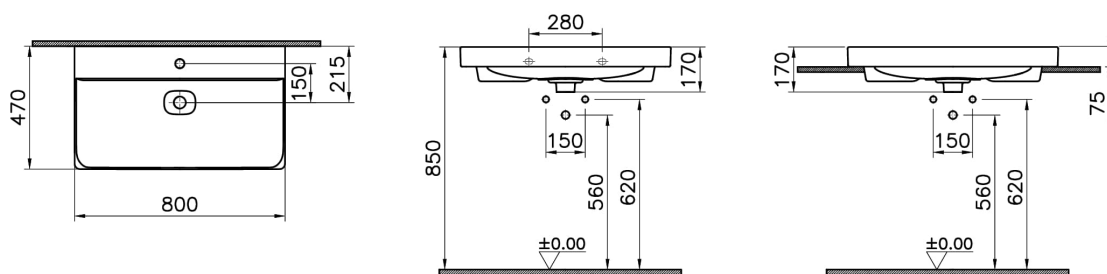

2A Technische Zeichnung

Countertop use
Tezgahüstü kullanim
Aufsatzwaschtisch