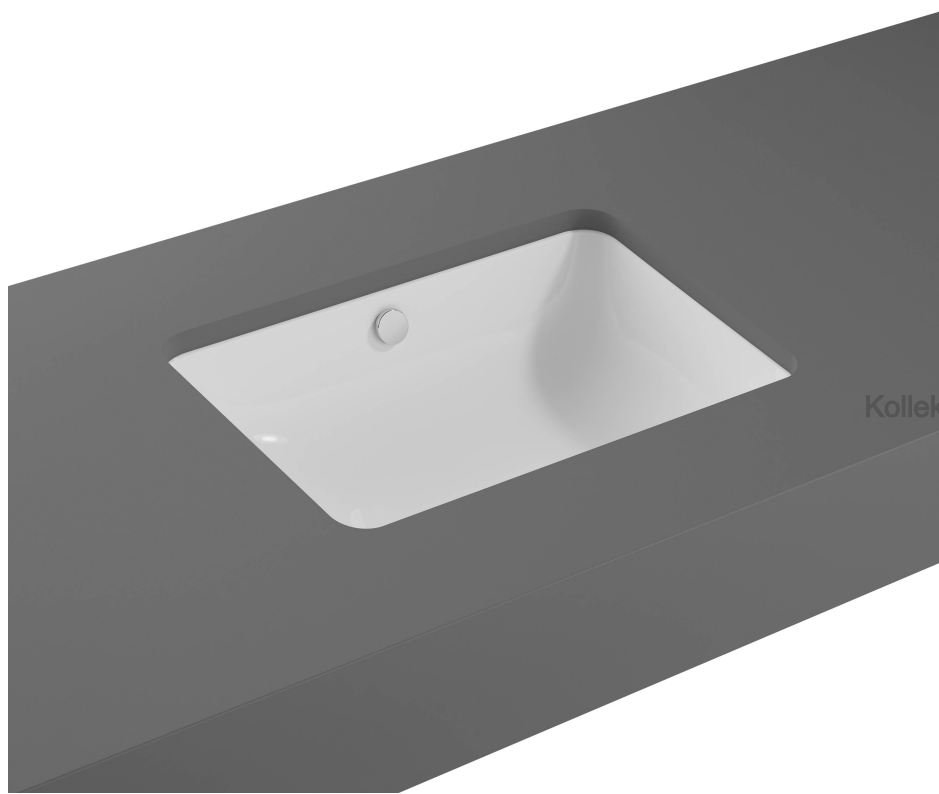

VitrA

S20 Unterbauwaschtisch 55 x 37 x 16,5 cm Weiß Hochglanz

Produktcode: 7475B003-0618

Kollektion: S20

Technische Spezifikationen

Aufsatznutzung	Tezghaltı
Breite (mm)	550
Designer	Noa
Designform	Rectangular
Farbe	Weiß Hochglanz
Farbgruppe	White
Höhe (mm)	165
Körpermaterial	VC- Vitreous China
Marke	VitrA
Marketingmaße	55 x 37
Material	Hygiene
Online VitrA	true

S20 Unterbauwaschtisch 55 x 37 x 16,5 cm Weiß Hochglanz

Produktcode: 7475B003-0618

Serie	S20
Siphon	Sifon Dahil Değil
Tiefe (mm)	370
Verpackungsmaße	575 x 205 x 390
Überlaufdetail	Su Taşma Delikli

2A Technische Zeichnung