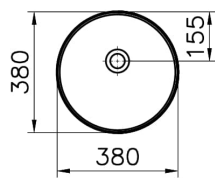

Kollektion: Geo

Technische Spezifikationen

Aufsatznutzung	Çanak
Breite (mm)	380
Designer	Pentagon
Designform	Round
Farbe	Edelweiß
Farbgruppe	Matt white
Höhe (mm)	150
Körpermaterial	FFC- Fine Fire Clay
Marke	VitrA
Marketingmaße	38 x 38
Material	Hygiene
Online VitrA	true

Serie	Geo
Siphon	Sifon Dahil Değil
Tiefe (mm)	380
Verpackungsmaße	415 x 185 x 440
Überlaufdetail	Su Taşma Deliksiz

2A Technische Zeichnung

Countertop use
Tezgahüstü kullanim
Aufsatzwaschtisch