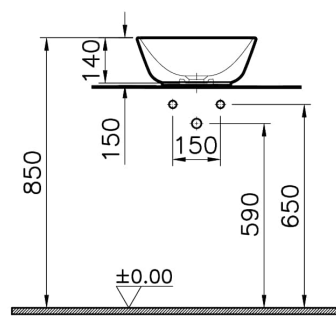

Kollektion: Geo

Technische Spezifikationen

Aufsatznutzung	Çanak
Breite (mm)	380
Designer	Pentagon
Designform	Round
Farbe	Edelweiß
Farbgruppe	Matt white
Höhe (mm)	150
Körpermaterial	FFC- Fine Fire Clay
Marke	VitrA
Marketingmaße	38 x 38
Material	Hygiene
Online VitrA	true

Serie	Geo
Siphon	Sifon Dahil Değil
Tiefe (mm)	380
Verpackungsmaße	415 x 185 x 440
Überlaufdetail	Su Taşma Deliksiz

2A Technische Zeichnung

Countertop use
Tezgahüstü kullanim
Aufsatzwaschtisch