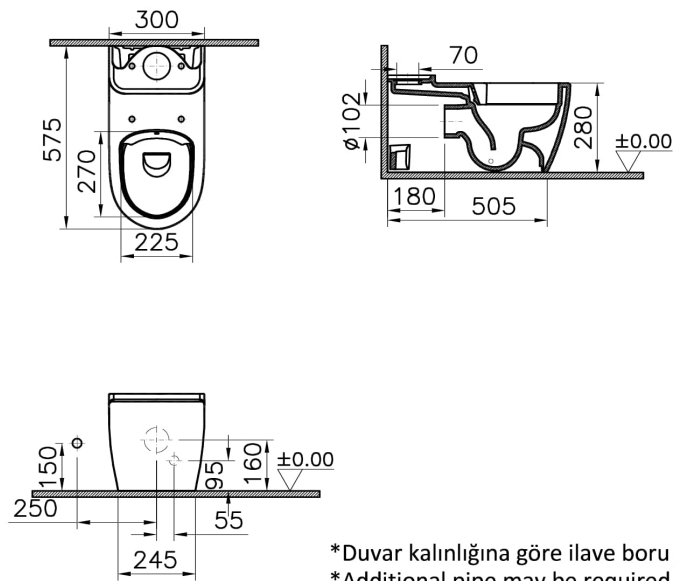

Kollektion:

Technische Spezifikationen

Auszeichnungen	Good Design
Bidet-Funktion	Borusuz
Breite (mm)	575
Designer	VitrA Tasarım Ekibi
Designform	Round
Farbe	Weiß Hochglanz
Farbgruppe	White
Höhe (mm)	300
Innenform	Derin
Installationsdetail	Floor Mounted by Sides-Single
Körpermaterial	VC- Vitreous China
Lochdetail	Yanlardan deliksiz

Marke	VitrA
Marketingmaße	58
Material	Hygiene
OB/BTW	Duvara tam dayalı
Online VitrA	false
Randmerkmal	SmoothFlush
Sonderlösungen	Çocuk
Tiefe (mm)	650
Verpackungsmaße	645 x 330 x 325
WC-Höhe vom Boden	280 mm

2A Technische Zeichnung

- * Duvar kalınlığına göre ilave boru gerekebilir.
- * Additional pipe may be required due to wall thickness
- * Ein zusätzliches Ablaufrohr ist je nach Wandstärke erforderlich