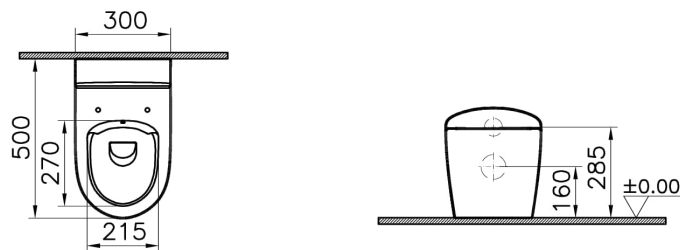

VitrA

**Sento Kids Stand-WC spülrandlos Smooth Flush 30 x
50 x 28 cm Weiß Hochglanz**

Produktcode: 7361B003-0075

Kollektion:

Technische Spezifikationen

Farbe

Weiß Hochglanz

2A Technische Zeichnung

*Duvar kalınlığına göre ilave boru gerekebilir.

*Additional pipe may be required due to wall thickness

*Ein zusätzliches Ablaufrohr ist je nach Wandstärke erforderlich