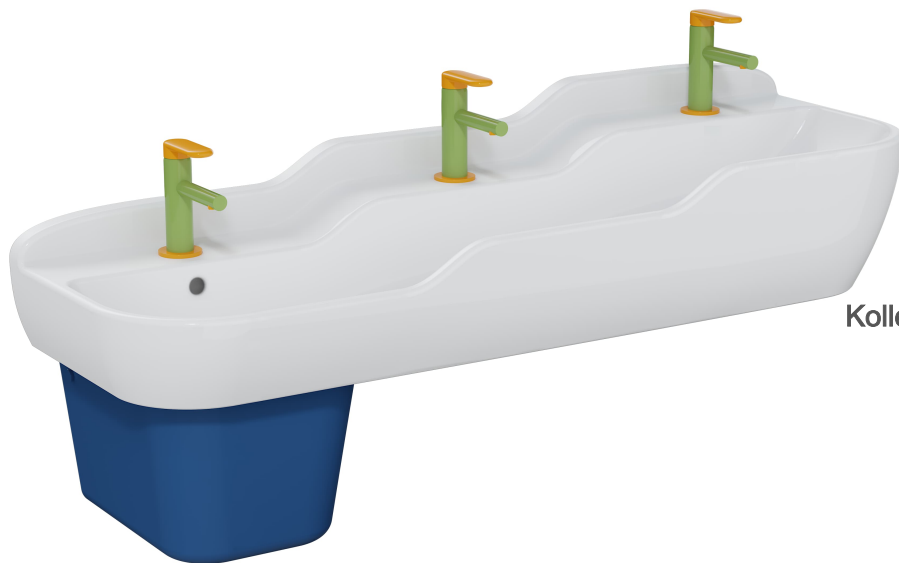

Sento Kids Waschtisch 125 x 40 x 22 cm Weiß Hochglanz

Produktcode: 7352B003-1742

Kollektion: Sento Kids

Technische Spezifikationen

Auszeichnungen	Good Design
Breite (mm)	1250
Designer	VitrA Tasarım Ekibi
Ergänzungsprodukt	7354B021H0156
Farbe	Weiß Hochglanz
Farbgruppe	White
Höhe (mm)	220
Körpermaterial	FFC- Fine Fire Clay
Marke	VitrA
Marketingmaße	125 x 40
Material	Hygiene
Online VitrA	false

Sento Kids Waschtisch 125 x 40 x 22 cm Weiß Hochglanz

Produktcode: 7352B003-1742

Serie	Sento Kids
Siphon	Sifon Dahil Değil
Sonderlösungen	Çocuk
Tiefe (mm)	400
Verpackungsmaße	1275 x 290 x 450
Überlaufdetail	Su Taşma Delikli