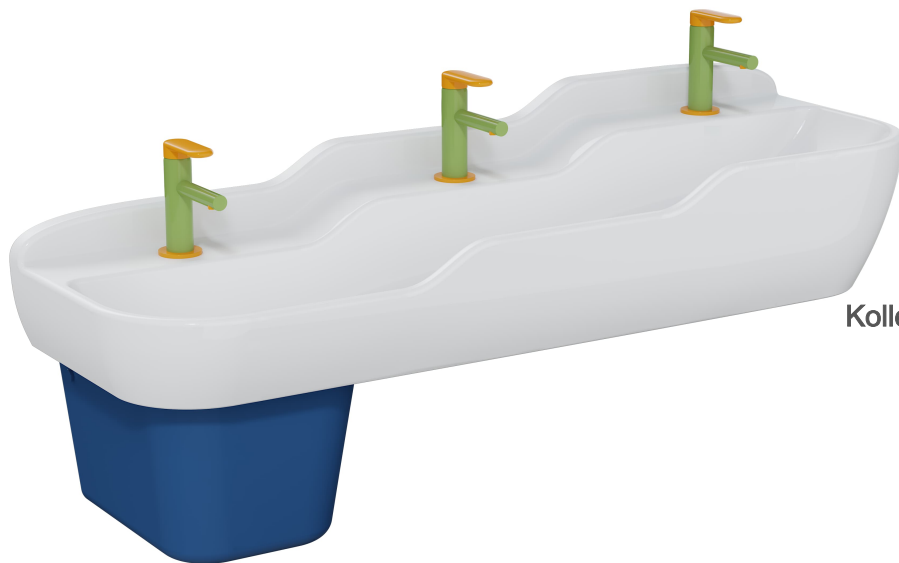

## Sento Kids Waschtisch 125 x 40 x 22 cm Weiß Hochglanz

Produktcode: 7352B003-1741

Kollektion: Sento Kids

### Technische Spezifikationen

Auszeichnungen	Good Design
Breite (mm)	1250
Designer	VitrA Tasarım Ekibi
Ergänzungsprodukt	7354B021H0156
Farbe	Weiß Hochglanz
Farbgruppe	White
Höhe (mm)	220
Körpermaterial	FFC- Fine Fire Clay
Marke	VitrA
Marketingmaße	125 x 40
Material	Hygiene
Online VitrA	false

## Sento Kids Waschtisch 125 x 40 x 22 cm Weiß Hochglanz

Produktcode: 7352B003-1741

Serie	Sento Kids
Siphon	Sifon Dahil Değil
Sonderlösungen	Çocuk
Tiefe (mm)	400
Verpackungsmaße	1275 x 290 x 450
Überlaufdetail	Su Taşma Deliksiz