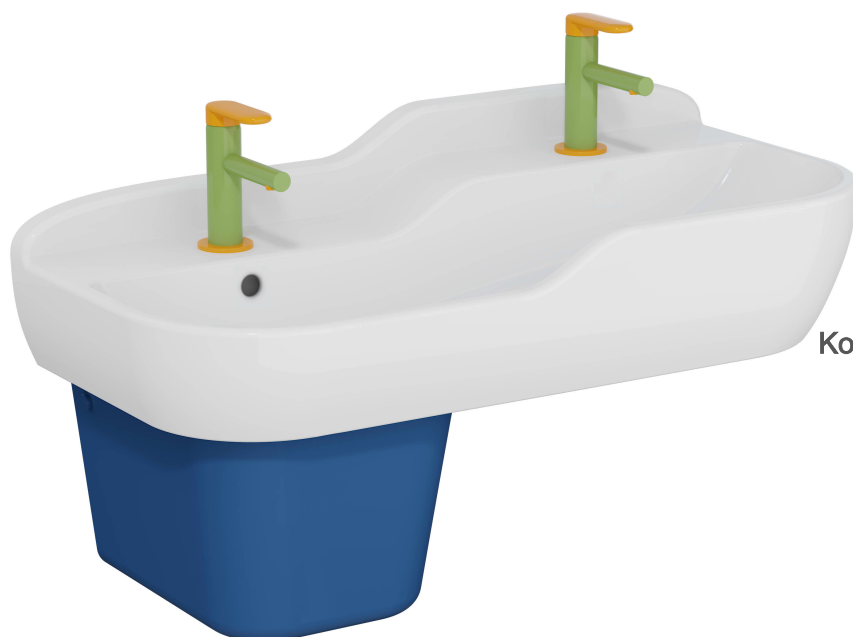

Sento Kids Waschtisch 85,5 x 40,5 x 16 cm Weiß Hochglanz

Produktcode: 7351B003-1740

Kollektion: Sento Kids

Technische Spezifikationen

Auszeichnungen	Good Design
Breite (mm)	855
Designer	VitrA Tasarım Ekibi
Ergänzungsprodukt	7354B021H0156
Farbe	Weiß Hochglanz
Farbgruppe	White
Höhe (mm)	220
Körpermaterial	FFC- Fine Fire Clay
Marke	VitrA
Marketingmaße	85 x 41
Material	Hygiene
Online VitrA	false

Sento Kids Waschtisch 85,5 x 40,5 x 16 cm Weiß Hochglanz

Produktcode: 7351B003-1740

Serie	Sento Kids
Siphon	Sifon Dahil Değil
Sonderlösungen	Çocuk
Tiefe (mm)	405
Verpackungsmaße	875 x 275 x 450
Überlaufdetail	Su Taşma Delikli