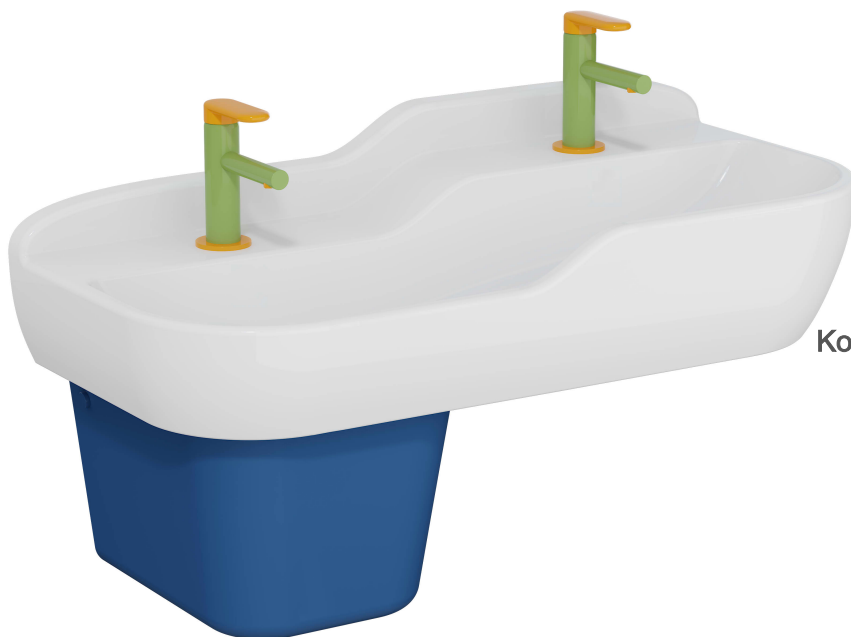

Sento Kids Waschtisch 85,5 x 40,5 x 16 cm Weiß Hochglanz

Produktcode: 7351B003-1739

Kollektion: Sento Kids

Technische Spezifikationen

Auszeichnungen	Good Design
Breite (mm)	855
Designer	VitrA Tasarım Ekibi
Ergänzungsprodukt	7354B021H0156
Farbe	Weiß Hochglanz
Farbgruppe	White
Höhe (mm)	220
Körpermaterial	FFC- Fine Fire Clay
Marke	VitrA
Marketingmaße	85 x 41
Material	Hygiene
Online VitrA	false

Sento Kids Waschtisch 85,5 x 40,5 x 16 cm Weiß Hochglanz

Produktcode: 7351B003-1739

Serie	Sento Kids
Siphon	Sifon Dahil Değil
Sonderlösungen	Çocuk
Tiefe (mm)	405
Verpackungsmaße	875 x 275 x 450
Überlaufdetail	Su Taşma Deliksiz