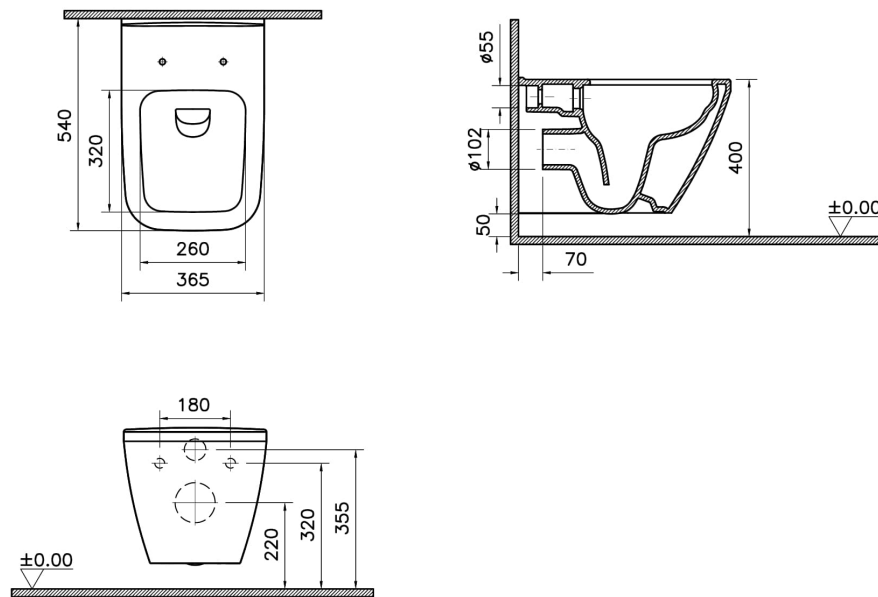

Kollektion:

Technische Spezifikationen

Bidet-Funktion	ohne Duscharm
Designer	VALUE: VitrA Design-Team
Designform	eckig
Farbe	Weiß Hochglanz
Farbgruppe	VALUE: Weiß Hochglanz
Garantie (Jahre)	10
Innenform	Tiefspüler
Installationsdetail	verdeckte/unsichtbare Montage
Körpermaterial	VC (Vitreous China)
Marketingmaße	55
Material	VALUE: VitrA Hygiene
Online VitrA	false

Randmerkmal	Rim-ex
Verpackungsmaße	405 x 385 x 560
WC-Höhe vom Boden	400 mm
Zertifikate	VALUE: -

2A Technische Zeichnung

*Duvar kalınlığına göre ilave boru gerekebilir.

*Additional pipe may be required due to wall thickness

*Ein zusätzliches Ablaufrohr ist je nach Wandstärke erforderlich