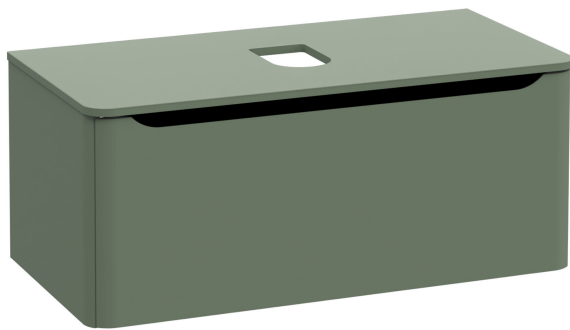

**New Integra Round Waschtischunterschrank
(Aufsatzwaschtisch) mit 1 Auszug 100 x 52 x 42 cm
Grün Matt**
Produktcode: 70055

Kollektion: New Integra Round

Technische Spezifikationen

Ablaufset	Ablaufgarnitur nicht enthalten
Anschlussart	hängend
Anzahl Türen	VALUE: 1
Beinoption	Nein
Designer	VALUE: Noa
Doppelspiegel	VALUE: -
Farbe	Matte Green
Farbgruppe	VALUE: Matte Green
Frontbeschichtung	VALUE: PVC
Frontfarbe	VALUE: Matte Green
Frontmaterial	MDF

**New Integra Round Waschtischunterschrank
(Aufsatzwaschtisch) mit 1 Auszug 100 x 52 x 42 cm
Grün Matt**
Produktcode: 70055

Griff	grifflos
Griffmaterial	VALUE: -
Körperfarbe	VALUE: Matte Green
Körpermaterial	MDF
Marke	VitrA
Marketingmaße	100
Material	VALUE: PVC
Schublade/Tür	mit 1 Schublade
Serie	New Integra Round
Siphon	Siphon nicht enthalten
Siphon-Ausschnitt	Ja
Soft-Close	Ja
Steckdose	VALUE: -
Vollauszug	Ja