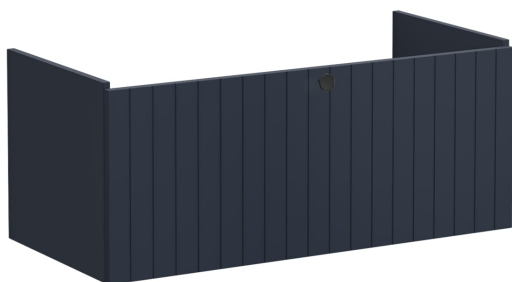

VitrA

**VitrA Root Groove Waschtischunterschrank, mit 1
Vollauszug, 96,5 x 45 x 40 cm (BxTxH), Dunkelblau Matt**
Produktcode: 69042

Kollektion:

Technische Spezifikationen

Anschlussart	Wall hung
Anzahl Türen	1
Beinoption	Hayır
Breite (mm)	964
Designer	VitrA Tasarım Ekibi
Farbe	Dunkelblau Matt
Farbgruppe	Matt Dark Blue
Frontfarbe	Mat Lacivert
Frontmaterial	MDF
Griff	Root Yuvarlak Kulp
Griffmaterial	Zamak
Höhe (mm)	395

VitrA Bad GmbH
Tel: +49 221 277 368-201 - info@vitra-bad.de
www.vitra-bad.de - www.instagram.com/vitrabathroomsgermany/

Inkludierter Waschbecken-Code	0
Körperfarbe	Mat Lacivert
Körpermaterial	MDF
LED-Beleuchtung	Hayır
Marke	VitrA
Marketingmaße	100
Material	PVC
Online VitrA	false
Schublade/Tür	1 Çekmeceli
Siphon	Sifon Dahil
Siphon-Ausschnitt	Evet
Soft-Close	Evet
Tiefe (mm)	453
Verpackungsmaße	1014 x 503 x 445
Vollauszug	Evet

VitrA

**VitrA Root Groove Waschtischunterschrank, mit 1
Vollauszug, 96,5 x 45 x 40 cm (BxTxH), Dunkelblau Matt**
Produktcode: 69042

Waschbeckenart

Seramik Etajerli Uyumlu

2A Technische Zeichnung