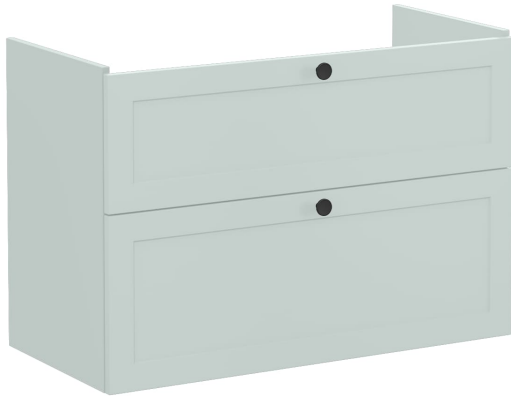

VitrA

**VitrA Root Classic Waschtischunterschrank, mit 2
Vollauszügen, 96,5 x 45 x 65 cm (BxTxH), Vintage Grün
Matt**

Produktcode: 68488

Kollektion:

Technische Spezifikationen

Ablaufset	inklusive Ablaufgarnitur
Anschlussart	hängend
Anzahl Türen	VALUE: 2
Beinoption	Nein
Designer	VALUE: VitrA Design-Team
Doppelspiegel	VALUE: -
Farbe	Vintage Grün Matt
Farbgruppe	VALUE: Vintage Grün Matt
Frontbeschichtung	VALUE: PVC
Frontfarbe	VALUE: Vintage Grün matt
Frontmaterial	MDF

VitrA Bad GmbH
Tel: +49 221 277 368-201 - info@vitra-bad.de
www.vitra-bad.de - www.instagram.com/vitrabathroomsgermany/

VitrA Root Classic Waschtischunterschrank, mit 2 Vollauszügen, 96,5 x 45 x 65 cm (BxTxH), Vintage Grün Matt

Produktcode: 68488

Griffmaterial	VALUE: Zamak
Inkludierter Waschbecken-Code	0
Körperfarbe	VALUE: Vintage Grün Matt
Körpermaterial	MDF
LED-Beleuchtung	Nein
Marke	VitrA
Marketingmaße	100
Material	VALUE: PVC
Online VitrA	false
Schublade/Tür	mit 2 Schubladen
Siphon	Siphon enthalten
Siphon-Ausschnitt	Ja
Soft-Close	Ja
Steckdose	VALUE: -
Verpackungsmaße	1014 x 503 x 700

VitrA

**VitrA Root Classic Waschtischunterschrank, mit 2
Vollauszügen, 96,5 x 45 x 65 cm (BxTxH), Vintage Grün
Matt**

Produktcode: 68488

Vollauszug

Ja

Waschbeckenart

kompatibel mit Möbelwaschtisch

Zertifikate